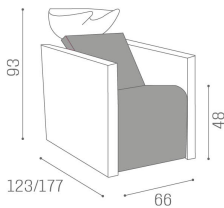

Salon Ambience

100% MADE IN ITALY 

Ergowash: Lavatesta per parrucchieri

IN FOTO COLORE: BROWN PEARL P3

Le immagini sono fornite al solo scopo illustrativo e non costituiscono elemento contrattuale

Colori: A B