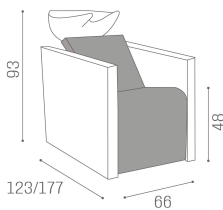

## Ergowash: Lavatesta per parrucchieri

IN FOTO COLORE: BROWN PEARL P3

*Le immagini sono fornite al solo scopo illustrativo e non costituiscono elemento contrattuale*

Colori: A  B

Tutti i prodotti Salon Ambience sono disponibili in una vasta scelta di colori senza costi aggiuntivi!