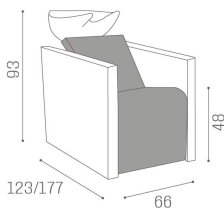

Salon Ambience

100% MADE IN ITALY 

Ergowash: Lavatesta per parrucchieri

IN FOTO COLORE: BROWN PEARL P3

Le immagini sono fornite al solo scopo illustrativo e non costituiscono elemento contrattuale

Colori: A B