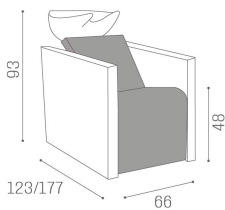

FARBE IM FOTO: BROWN PEARL P3

Le immagini sono fornite al solo scopo illustrativo e non costituiscono elemento contrattuale