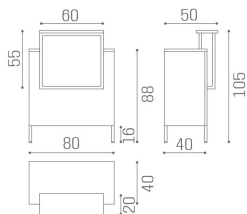

Salon Ambience

100% MADE IN ITALY 

IN FOTO MATERIALE: MOKA 04

Le immagini sono fornite al solo scopo illustrativo e non costituiscono elemento contrattuale

Infinity: Cassa per parrucchieri

La cassa perfetta per ogni esigenza.

Modulare e componibile, la cassa Infinity è un connubio tra funzionalità ed eleganza, semplicemente geniale!

Partendo da un modulo da 120 cm per i saloni di piccole dimensioni, può essere sviluppata in un'infinità di dimensioni e forme per far fronte ad ogni esigenza.

RD/328 Infinity reception con frontale illuminato e vetrina tonda

RD/330 Infinity reception con frontale illuminato e due vetrine tonde

RD/333 Infinity reception ad angolo con frontale illuminato e vetrina tonda