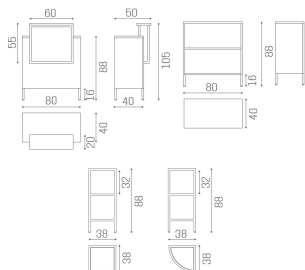

MATERIALI

Struttura disponibile nei seguenti materiali:

Salon Ambience

100% MADE IN ITALY

Via Lazzaretti 12 - 42122 - Reggio Emilia - Italy

Salon Ambience Italia - +39 0522 276740

International Sales - +39 0522 276755

Numero verde - 800 144552

Fax - +39 0522 276767

E-mail: info@salonambience.com

<https://www.facebook.com/salonambiencegroup>

<https://www.instagram.com/salonambiencegroup/>

<https://www.youtube.com/channel/UCqTdWM-4_65Tr0Jul82kSCQ>