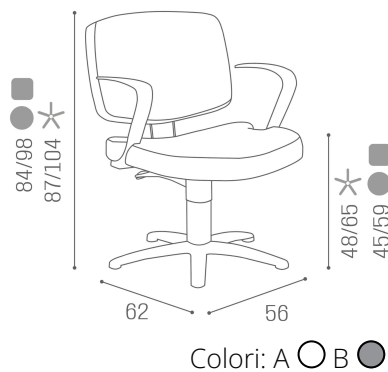

Salon Ambience

100% MADE IN ITALY 

Kleo reclinabile: Poltrona per parrucchieri

IN FOTO COLORE: COGNAC N5

Le immagini sono fornite al solo scopo illustrativo e non costituiscono elemento contrattuale

Tutti i prodotti Salon Ambience sono disponibili in una vasta scelta di colori senza costi aggiuntivi!

È la poltrona unisex perfetta da lavoro.

Dalle linee nette e decise è pratica e funzionale, ed è stata progettata con un dimensionamento tale da renderla adatta ad ogni salone.

I braccioli in fusione di alluminio ne caratterizzano l'immagine, l'anima interna del sedile e dello schienale è sono in faggio curvato, rivestiti con gommepiume indeformabili che fanno di Kleo una poltrona unica, per lo styling dei capelli.