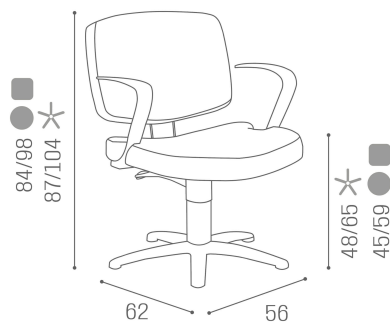

CH/210-1 KLEO poltrona base a stella, colonna girevole

CH/210-1/R KLEO poltrona base rotonda, colonna girevole

CH/210-1/S KLEO poltrona base quadrata, colonna girevole

CH/210-4N KLEO poltrona base a stella nera, pompa con freno

CH/210-4/RN KLEO poltrona base rotonda nera, pompa con freno

CH/210-4/SN KLEO poltrona base squadrata nera, pompa con freno

**CH/210-4 KLEO poltrona base a stella, pompa con freno**

CH/210-4/R KLEO poltrona base rotonda, pompa con freno

CH/210-4/S KLEO poltrona base quadrata, pompa con freno

CH/211-4 KLEO poltrona base a stella, colonna girevole, versione reclinabile

CH/211-4/R KLEO poltrona base rotonda, colonna girevole, versione reclinabile