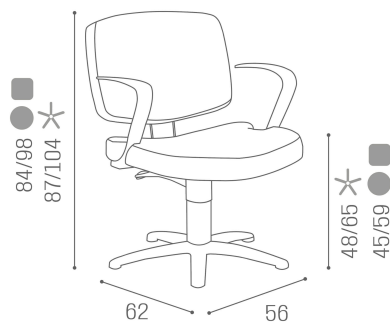

Colori: A B

Alle Salon Ambience Produkte sind in einer großen Farbauswahl ohne Aufpreis erhältlich!

ABMESSUNGEN

Braccioli in fusione di alluminio e interni in faggio curvato, rivestiti con gommepiume indeformabili.

Alle Salon Ambience Produkte sind in einer großen Farbauswahl ohne Aufpreis erhältlich!