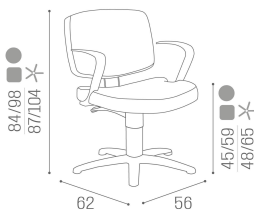

Colore: ☐

Tutti i prodotti Salon Ambience sono disponibili in una vasta scelta di colori senza costi aggiuntivi!

È la poltrona unisex perfetta da lavoro.

Dalle linee nette e decise è pratica e funzionale, ed è stata progettata con un dimensionamento tale da renderla adatta ad ogni salone. I braccioli in fusione di alluminio ne caratterizzano l'immagine, l'anima interna del sedile e dello schienale è sono in faggio curvato, rivestiti con gommepiume indeformabili che fanno di Kleo una poltrona unica, per lo styling dei capelli.

Kleo è disponibile anche nella versione con schienale reclinabile e poggiatesta opzionale.

ARTICOLI

CH/210-4 Kleo, poltrona con base a cinque razze e pompa idraulica con freno

CH/210-4/R Kleo, poltrona con base rotonda e pompa idraulica con freno

CH/210-4/S Kleo, poltrona con base stondata e pompa idraulica con freno

CH/210-4N Kleo, poltrona con base a cinque razze nera e pompa idraulica con freno

CH/210-4/RN Kleo, poltrona con base rotonda nera e pompa idraulica con freno

CH/210-4/SN Kleo, poltrona con base stondata nera e pompa idraulica con freno

CH/211-4 Kleo, poltrona reclinabile con base a cinque razze e colonna girevole

CH/211-4/R Kleo, poltrona reclinabile con base rotonda e colonna girevole

CH/211-4/S Kleo, poltrona reclinabile con base stondata e colonna girevole

CH/211-44 Kleo, poltrona reclinabile con base a cinque razze con ruote e colonna girevole

MATERIALI

Braccioli in fusione di alluminio e interni in faggio curvato, rivestiti con gommepiume indeformabili