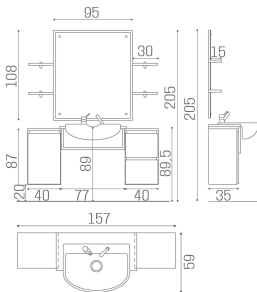

Monza: Mensola barber per parrucchieri

La postazione da lavoro per barbieri "Urban", dal sapore vintage, ha un'attenzione alla praticità, semplicità e funzionalità.

Sollevata dal pavimento, per rendere la pulizia rapida ed efficace, Monza è modulare e componibile con due mobili laterali, uno con anta e l'altro con cassetti ed è sormontata da un'ampia specchiera con quattro ripiani laterali.

Vi lascerà liberi di pensare e organizzare i vostri spazi di lavoro in modo nuovo e con modernità.

Disponibile in diverse finiture.

ARTICOLI

MM/120 Monza, specchiera da barbiere in legno con mobiletti e ripiani

MM/121/B Monza, specchiera da barbiere in legno con mobiletti, ripiani e lavabo bianco

MM/121/N Monza, specchiera da barbiere in legno con mobiletti, ripiani e lavabo bianco

MATERIALI

Struttura in metallo verniciato, specchio con sistema anti-frammentazione.

Lavabo in ceramica con mixer e doccetta estraibile.

Struttura in nobilitato disponibile nei seguenti materiali:

Salon Ambience

100% MADE IN ITALY

Via Lazzaretti 12 - 42122 - Reggio Emilia - Italy

Salon Ambience Italia - +39 0522 276740

International Sales - +39 0522 276755

Numero verde - 800 144552

Fax - +39 0522 276767

E-mail: info@salonambience.com

<https://www.facebook.com/salonambiencegroup>

<https://www.instagram.com/salonambiencegroup/>

<https://www.youtube.com/channel/UCqTdWM-4_65Tr0Jul82kSCQ>