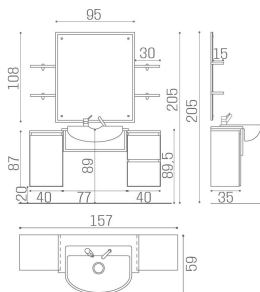

Monza: Mensola barber per parrucchieri

La postazione da lavoro per barbieri "Urban", dal sapore vintage, ha un'attenzione alla praticità, semplicità e funzionalità.

Sollevata dal pavimento, per rendere la pulizia rapida ed efficace, Monza è modulare e componibile con due mobili laterali, uno con anta e l'altro con cassetti ed è sormontata da un'ampia specchiera con quattro ripiani laterali.

Vi lascerà liberi di pensare e organizzare i vostri spazi di lavoro in modo nuovo e con modernità.

Disponibile in diverse finiture.

ARTICOLI

MM/120 Monza, specchiera da barbiere in legno con mobiletti e ripiani

MM/121/B Monza, specchiera da barbiere in legno con mobiletti, ripiani e lavabo bianco

MM/121/N Monza, specchiera da barbiere in legno con mobiletti, ripiani e lavabo bianco

MATERIALI

Struttura in metallo verniciato, specchio con sistema anti-frammentazione.

Lavabo in ceramica con mixer e doccetta estraibile.

Struttura in nobilitato disponibile nei seguenti materiali:

Salon Ambience

100% MADE IN ITALY

Via Lazzaretti 12 - 42122 - Reggio Emilia - Italy

Salon Ambience Italia - +39 0522 276740

International Sales - +39 0522 276755

Numero verde - 800 144552

Fax - +39 0522 276767

E-mail: info@salonambience.com

<https://www.facebook.com/salonambiencegroup>

<https://www.instagram.com/salonambiencegroup/>

<https://www.youtube.com/channel/UCqTdWM-4_65Tr0Jul82kSCQ>