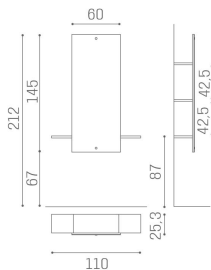

Oxford: Mensola per parrucchieri

Eleganza e praticità, due caratteristiche fondamentali che potrete ritrovare nella specchiera Oxford.

Caratterizzata da linee minimaliste e da un pratico "server" a ripiani retroilluminati LED, Oxford è la nuova specchiera da lavoro a tre quarti di figura con specchio dotato di sistema tutela antiframmentazione, che vi permetterà di coccolare al meglio i vostri clienti.

Tutte le specchiere Salon Ambience sono dotate di un comodo poggipiedi incluso!

10W - 380 Lumen - 4000 Kelvin Luce bianca neutra

ARTICOLI

MI/610 specchiera Oxford a tre quarti di figura con ripiani in legno retroilluminati con LED

MATERIALI

Illuminazione LED

Specchio con sistema tutela anti frammentazione

La specchiera e il piano in legno sono disponibili nei seguenti materiali: