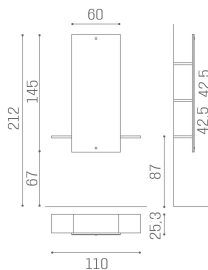

Oxford: Mensola per parrucchieri

Eleganza e praticità, due caratteristiche fondamentali che potrete ritrovare nella specchiera Oxford.

Caratterizzata da linee minimaliste e da un pratico "server" a ripiani retroilluminati LED, Oxford è la nuova specchiera da lavoro a tre quarti di figura con specchio dotato di sistema tutela antiframmentazione, che vi permetterà di coccolare al meglio i vostri clienti.

Tutte le specchiere Salon Ambience sono dotate di un comodo poggipiedi incluso!

10W - 380 Lumen - 4000 Kelvin Luce bianca neutra

ARTICOLI

MI/610 specchiera Oxford a tre quarti di figura con ripiani in legno retroilluminati con LED

MATERIALI

Illuminazione LED

Specchio con sistema tutela anti frammentazione

La specchiera e il piano in legno sono disponibili nei seguenti materiali:

Salon Ambience

100% MADE IN ITALY

Via Lazzaretti 12 - 42122 - Reggio Emilia - Italy

Salon Ambience Italia - +39 0522 276740

International Sales - +39 0522 276755

Numero verde - 800 144552

Fax - +39 0522 276767

E-mail: info@salonambience.com

<https://www.facebook.com/salonambiencegroup>

<https://www.instagram.com/salonambiencegroup/>

<https://www.youtube.com/channel/UCqTdWM-4_65Tr0Jul82kSCQ>