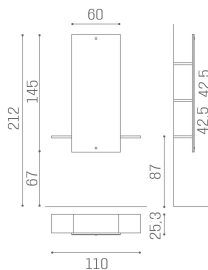

Oxford: Friseurspiegel

Eleganz und Praktikabilität, zwei grundlegende Eigenschaften, die Sie im Oxford Spiegel finden.

Der Oxford zeichnet sich durch minimalistische Linien und drei praktischen LED-hinterleuchteten Regalen zur Produkt-Platzierung aus und er hat den neuen dreiviertelangen Styling-Spiegel, der mit einem Schutzsystem ausgestattet ist. Der Oxford verwöhnt Ihren Kunden bestmöglich.

Der Oxford Spiegel ist in den Ausführungen Vintage Wood, Black Ash und Cement Grey erhältlich.

Alle Salon Ambience-Spiegel werden mit einer bequemen Fußstütze geliefert!

LED

10W - 380 Lumen - 4000 Kelvin - neutralweißes Licht

ARTICOLI

MI/610 Oxford mirror is the new three-quarter length styling mirror with a practical "server" with LED backlit shelves

ABMESSUNGEN

LED lighting

Mirror with safety film

The mirror and wooden shelf are available in the following materials: