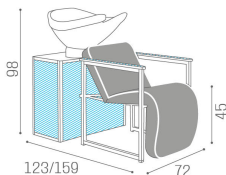

Salon Ambience

100% MADE IN ITALY

Soho: Lavatesta per parrucchieri

Lasciatevi andare ad un momento di assoluto relax grazie a Soho, il nuovo lavaggio Salon Ambience!
Soho completa la linea Urban con la sua struttura in tubo di acciaio verniciata, garantendo il massimo comfort grazie all'alza gambe elettrico e trasformando la sua seduta in una comoda chaise longue. Disponibile anche con un pratico comando a pedaliera che permette all'operatore di poter avere sempre le mani libere, le pannellature copri colonna del lavaggio sono personalizzabili rendendo Soho la soluzione perfetta per ogni ambiente dallo stile industriale!

ARTICOLI

WU/750/B Soho, lavaggio con alzagambe, pannelli in laminato e lavabo bianco

WU/750/M Soho, lavaggio con alzagambe, pannelli in laminato e lavabo nero matt

WU/750/N Soho, lavaggio con alzagambe, pannelli in laminato e lavabo nero

WU/760/B Soho, lavaggio con pannelli in laminato e lavabo bianco

WU/760/M Soho, lavaggio con pannelli in laminato e lavabo nero matt

WU/760/N Soho, lavaggio con pannelli in laminato e lavabo nero

MATERIALI

Struttura in metallo verniciato con finitura arabescata
Pannelli in laminato o tappezzati
Top in vetro verniciato bianco o nero
Lavabo in ceramica con mixer e doccetta con sistema anti goccia
Poltrona in legno e gommapiuma, con rivestimento in skai®
Pannelli e braccioli disponibili nei seguenti materiali:

IN FOTO COLORI A: SAGE GREEN N6 - B: PEBBLE BLACK N1 -
MATERIALE C: BLACK ASH 02

Le immagini sono fornite al solo scopo illustrativo e non costituiscono elemento contrattuale

Colori: A ☐ B ☐

Tutti i prodotti Salon Ambience sono disponibili in una vasta scelta di colori senza costi aggiuntivi!

Tutti i prodotti Salon Ambience sono disponibili in una vasta scelta di colori senza costi aggiuntivi!