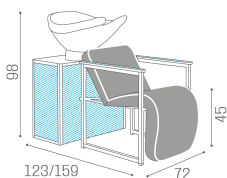

## Soho: Lavatesta per parrucchieri

IN FOTO COLORI A: SAGE GREEN N6 - B: PEBBLE BLACK N1 -  
MATERIALE C: BLACK ASH 02

*Le immagini sono fornite al solo scopo illustrativo e non  
costituiscono elemento contrattuale*