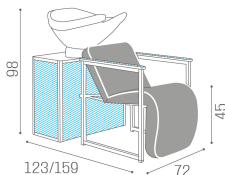

FARBEN IM FOTO A: SAGE GREEN N6 - B: PEBBLE BLACK N1 -
OBERFLÄCHEN C: BLACK ASH 02

*Le immagini sono fornite al solo scopo illustrativo e non
costituiscono elemento contrattuale*