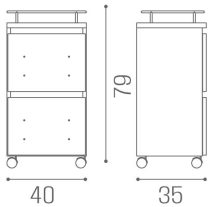

ARTICOLI

TR/50 Tower trolley with sides, shelf and two drawers

ABMESSUNGEN

Sides in painted metal.

Melamine structure available in the following materials:

OBERFLÄCHEN IM FOTO: VINTAGE 01

Le immagini sono fornite al solo scopo illustrativo e non costituiscono elemento contrattuale