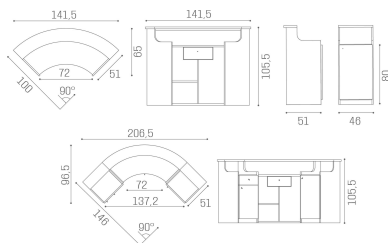

MATERIALI

Struttura in nobilitato bianco frassinato

Pannello frontale rivestito in skai®

Tutti i prodotti Salon Ambience sono disponibili in una vasta scelta di colori senza costi aggiuntivi!