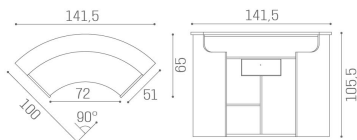

Salon Ambience

100% MADE IN ITALY

IN FOTO COLORE: GOLD K6

Le immagini sono fornite al solo scopo illustrativo e non costituiscono elemento contrattuale

Form: Cassa per parrucchieri

La cassa Form si distingue per la sua forma curva; un design unico e una linea morbida che allo stesso tempo trasmettono forte solidità e compattezza. La cassa Form non passa certo inosservata grazie anche alla possibilità di personalizzare il pannello frontale tappezzato scegliendo fra una vasta gamma di rivestimenti senza costi aggiuntivi. Disponibile in quattro versioni: singola, con mobiletto, con vetrina o con mobiletto e vetrina è perfetta per la tua zona reception! Dotata di ripiani di servizio e cassetto con chiave!

Vetrinetta laterale con illuminazione:

4w - 400 lumen

plafoniera LED TRICOLOR regolabile in tre gradazioni kelvin
fredda 3000K naturale 4000K calda 6500K

ARTICOLI

RD/250 Form reception in bianco frassino con frontale curvo tappezzato

RD/252 Form reception in bianco frassino con frontale curvo tappezzato e mobiletto laterale a sinistra

RD/254 Form reception in bianco frassino con frontale curvo tappezzato e vetrina illuminata a destra

RD/256 Form reception in bianco frassino con frontale curvo tappezzato, mobiletto a sinistra e vetrina illuminata a destra

MATERIALI

Struttura in nobilitato bianco frassinato

Pannello frontale rivestito in skai®

Tutti i prodotti Salon Ambience sono disponibili in una vasta scelta di colori senza costi aggiuntivi!