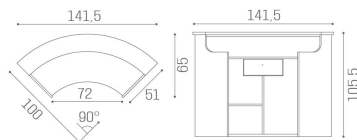

Salon Ambience

100% MADE IN ITALY

FARBE IM FOTO: GOLD K6

Le immagini sono fornite al solo scopo illustrativo e non costituiscono elemento contrattuale

Form: Theken

Die Form der Theke zeichnet sich durch ihre geschwungene Form aus. Dieses unverwechselbare Design bietet einen weichen Stil, während die Materialien ein Gefühl von Stärke und Haltbarkeit vermitteln. Diese Empfangstheke fällt durch die große geschwungene Frontplatte auf. Sie können diese gepolsterte Frontplatte individuell aus einer großen Auswahl an Bezügen auswählen, sodass die Form für jeden Salon geeignet ist. Die Form ist in vier verschiedenen Ausführungen erhältlich: Rezeption, Rezeption mit Seitenfenster, Rezeption mit Seitenfenster und Seitenfenster und Rezeption mit Seitenfenster und Seitenfenster. Ausgestattet mit Serviceablagen und Schublade mit Schlüssel!

Die seitliche Glasvitrine ist mit Beleuchtung:

4W - 400 Lumen

einstellbare TRICOLOR LED-Beleuchtung in drei Kelvin-Abstufungen:
kalt 3000K / neutral 4000K / warm 6500K

ARTICOLI

RD/250 reception desk with white ash structure and upholstered front panel

RD/252 reception desk with white ash structure, upholstered front panel and side cabinet

RD/254 reception desk with white ash structure, upholstered front panel and side display

RD/256 reception desk with white ash structure, upholstered front panel, side cabinet and display

ABMESSUNGEN

White ash melamine structure

Front upholstered pane

Alle Salon Ambience Produkte sind in einer großen Farbauswahl ohne Aufpreis erhältlich!