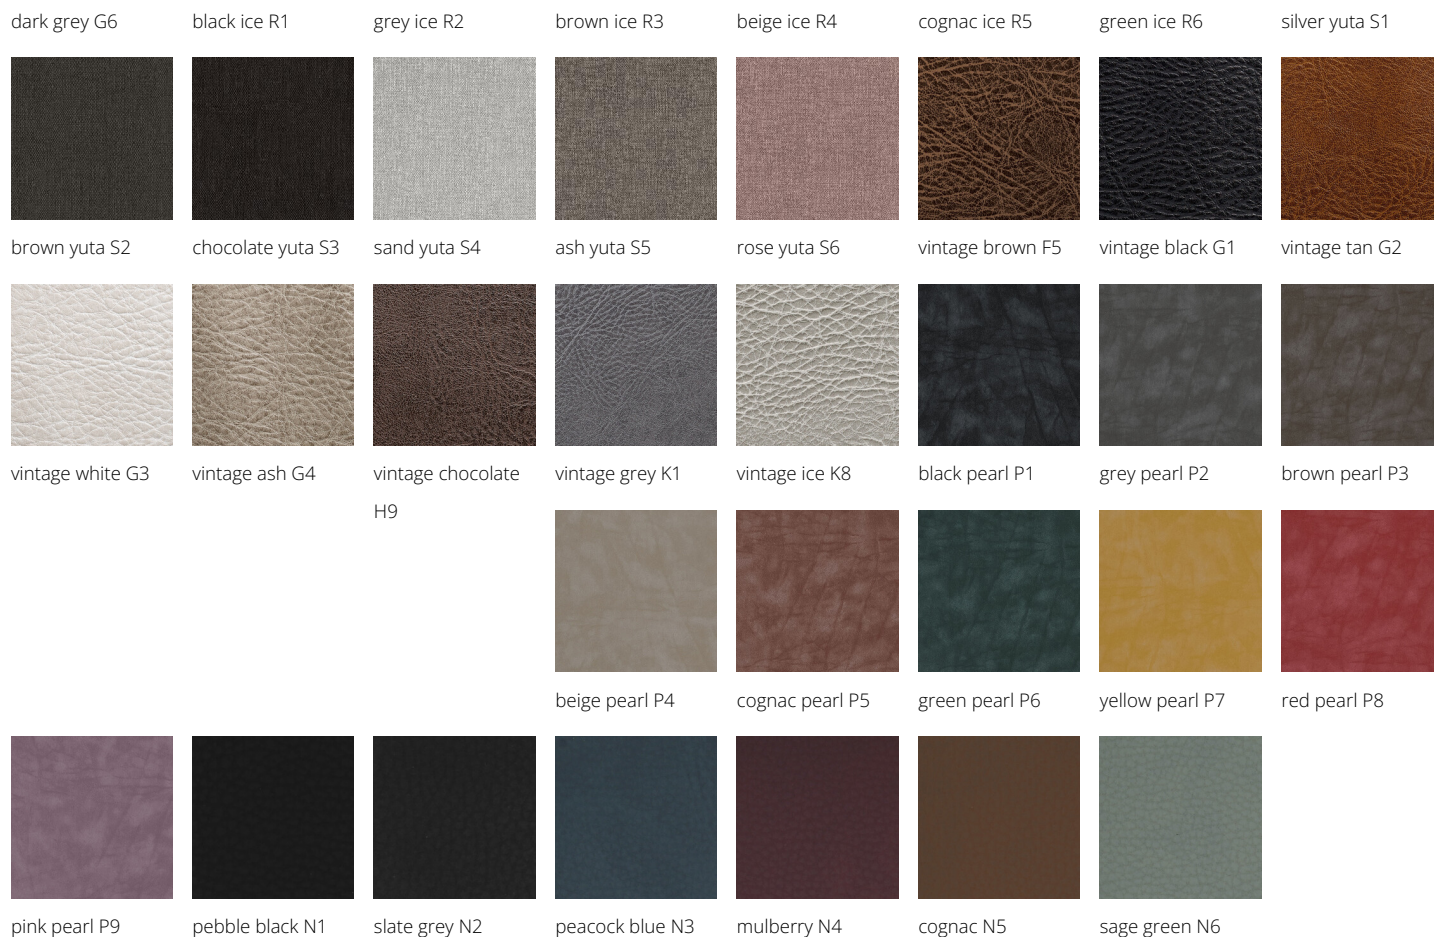

## ABMESSUNGEN

White ash melamine structure

Front upholstered pane

Alle Salon Ambience Produkte sind in einer großen Farbauswahl ohne Aufpreis erhältlich!

pretty pink 27

black coffee 59

hot chocolate 60

milk 61

tea 62

cappuccino 63

espresso 64

light grey G5