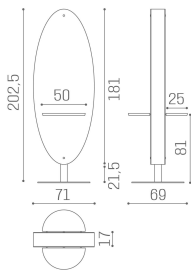

Salon Ambience

100% MADE IN ITALY 

Le immagini sono fornite al solo scopo illustrativo e non costituiscono elemento contrattuale

Mercury: Mensola per parrucchieri

Mercury oltre che a parete è disponibile anche ad isola centrale a due posti!