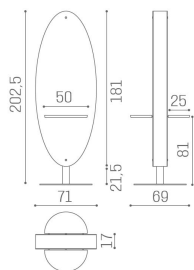

## Mercury: Mensola per parrucchieri

Mercury oltre che a parete è disponibile anche ad isola centrale a due posti!

Dotata sempre di illuminazione LED, è completa di pianetto con porta phon disponibile in alluminio o in diversi materiali.