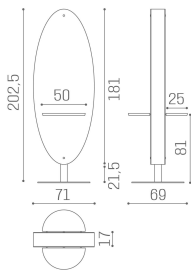

## Mercury Insel: Friseurspiegel

Neben der Wandversion ist Mercury auch als zweiseitige Mittelinsel erhältlich!

Immer mit RGB-LED-Beleuchtung ausgestattet und in Farbe und Intensität einstellbar, verfügt es über eine Ablage mit Haartrocknerhalter, erhältlich in Aluminium oder verschiedenen Materialien.