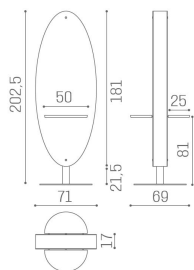

## Mercury Insel: Friseurspiegel

Neben der Wandversion ist Mercury auch als zweiseitige Mittelinsel erhältlich!

Immer mit LED-Beleuchtung ausgestattet, verfügt es über eine Ablage mit Haartrocknerhalter, erhältlich in Aluminium oder verschiedenen Materialien.