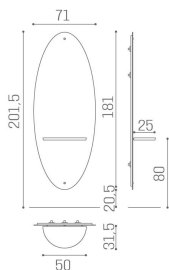

Salon Ambience

100% MADE IN ITALY 

Le immagini sono fornite al solo scopo illustrativo e non costituiscono elemento contrattuale

Mercury: Mensola per parrucchieri

Mercury, lo specchio dalla forma ellittica con uno look pulito e minimale sempre attuale, perfetto per dare un tocco di stile ed eleganza a qualsiasi salone e adatto a tutti gli stili di arredamento. Mercury è dotato di illuminazione LED, è completo di pianetto con porta phon disponibile in alluminio o in diversi materiali.