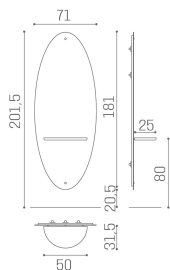

Salon Ambience

100% MADE IN ITALY 

Le immagini sono fornite al solo scopo illustrativo e non costituiscono elemento contrattuale

Mercury: Mensola per parrucchieri

Mercury, lo specchio dalla forma ellittica con uno look pulito e minimale sempre attuale, perfetto per dare un tocco di stile ed eleganza a qualsiasi salone e adatto a tutti gli stili di arredamento. Mercury è dotato di illuminazione LED RGB, regolabile nel colore e nell'intensità ed è completo di pianetto con porta phon disponibile in alluminio o in diversi materiali.