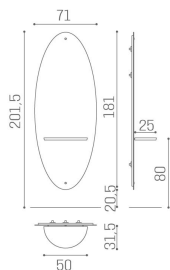

Salon Ambience

100% MADE IN ITALY 

Le immagini sono fornite al solo scopo illustrativo e non costituiscono elemento contrattuale

Mercury: Mensola per parrucchieri

Mercury, lo specchio dalla forma ellittica con uno look pulito e minimale sempre attuale, perfetto per dare un tocco di stile ed eleganza a qualsiasi salone e adatto a tutti gli stili di arredamento. Mercury è dotato di illuminazione LED, è completo di pianetto con porta phon disponibile in alluminio o in diversi materiali.