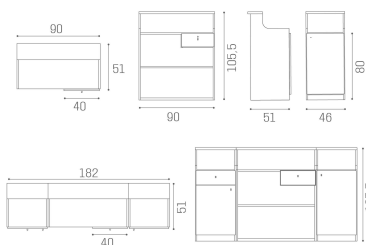

MATERIALI

Struttura in nobilitato bianco frassinato

Pannello frontale rivestito in skai®

Tutti i prodotti Salon Ambience sono disponibili in una vasta scelta di colori senza costi aggiuntivi!