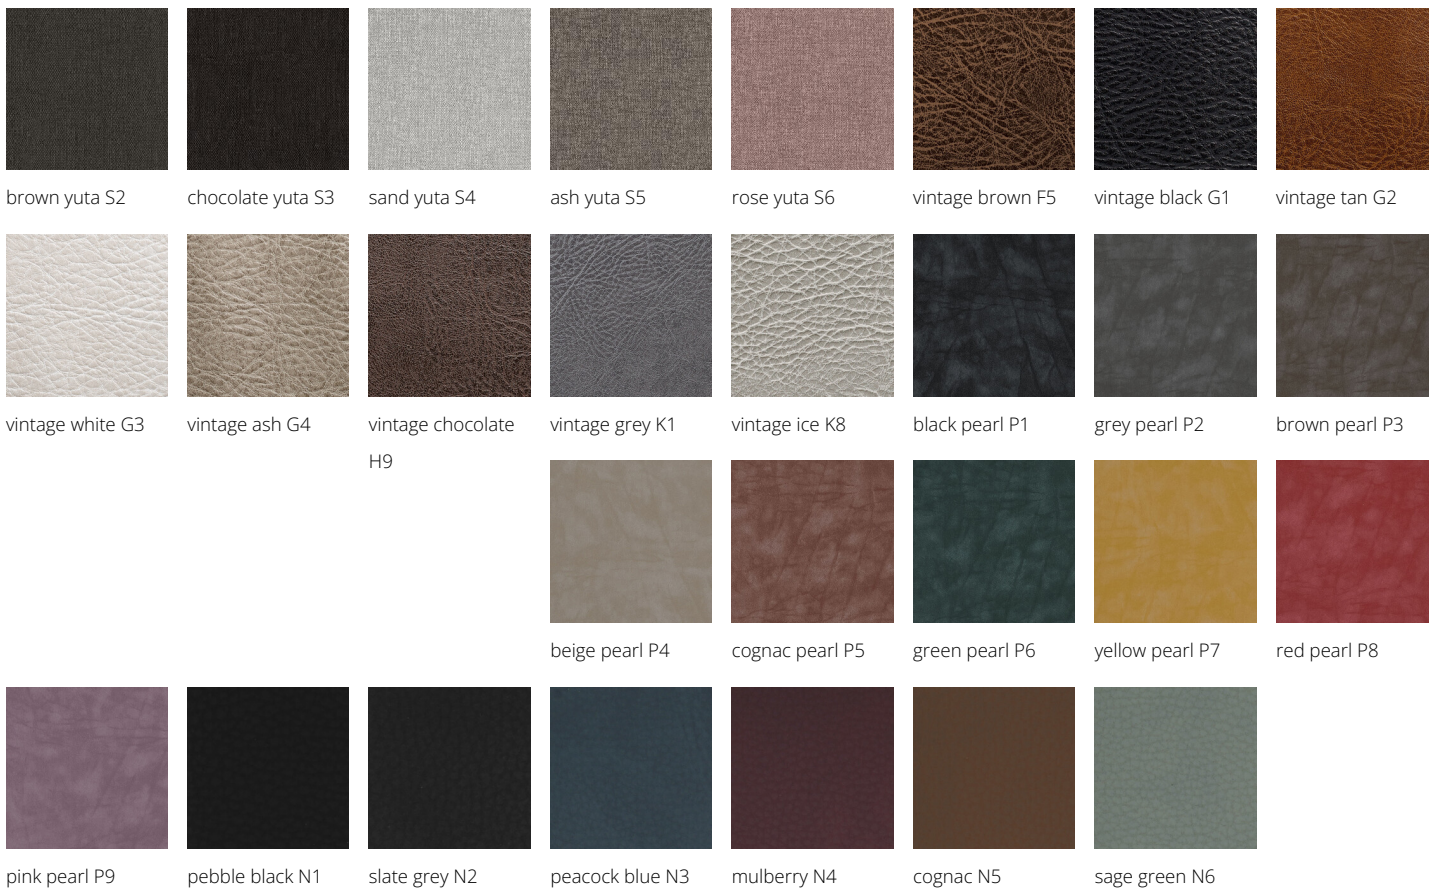

Salon Ambience

100% MADE IN ITALY

Via Lazzaretti 12 - 42122 - Reggio Emilia - Italy

Salon Ambience Italia - +39 0522 276740

International Sales - +39 0522 276755

Numero verde - 800 144552

Fax - +39 0522 276767

E-mail: info@salonambience.com

<https://www.facebook.com/salonambiencegroup>

<https://www.instagram.com/salonambiencegroup/>

<https://www.youtube.com/channel/UCqTdWM-4_65Tr0Jul82kSCQ>