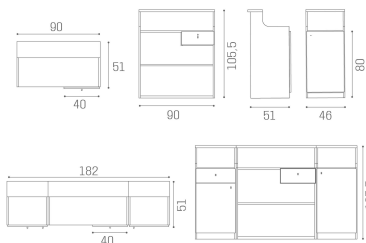

MATERIALI

Struttura in nobilitato bianco frassinato

Pannello frontale rivestito in skai®

Tutti i prodotti Salon Ambience sono disponibili in una vasta scelta di colori senza costi aggiuntivi!