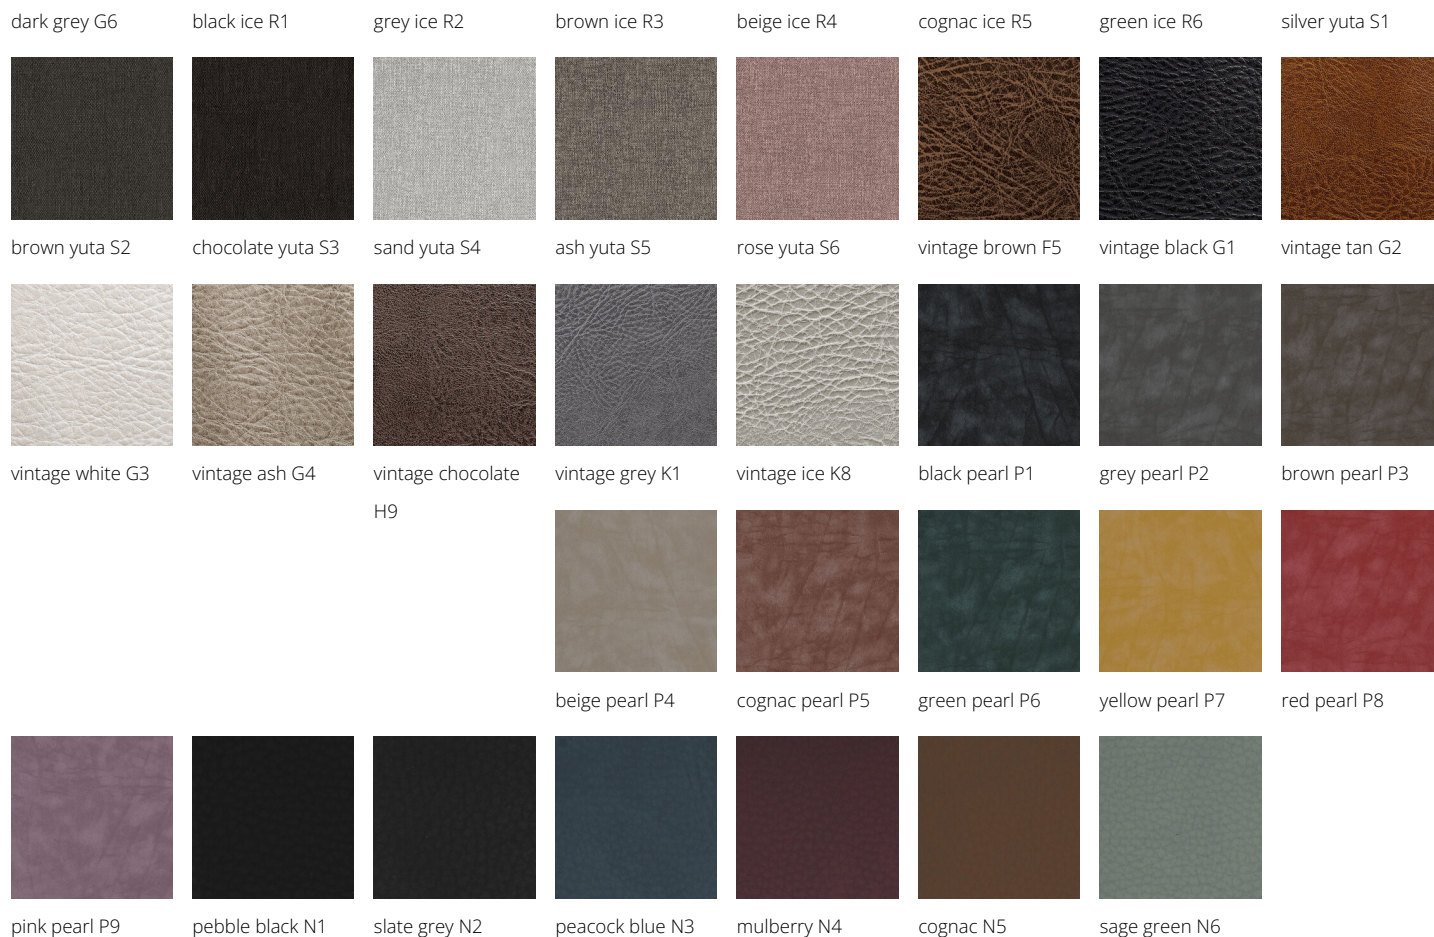

Salon Ambience

100% MADE IN ITALY

Via Lazzaretti 12 - 42122 - Reggio Emilia - Italy
Salon Ambience Italia - +39 0522 276740
International Sales - +39 0522 276755
Numero verde - 800 144552
Fax - +39 0522 276767
E-mail: info@salonambience.com

<https://www.facebook.com/salonambiencegroup>
<https://www.instagram.com/salonambiencegroup/>
<https://www.youtube.com/channel/UCqTdWM-4_65Tr0Jul82kSCQ>