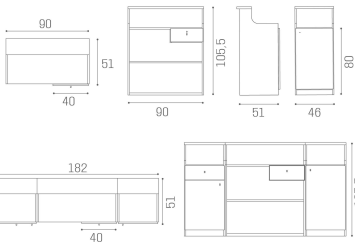

ABMESSUNGEN

White ash melamine structure

Front upholstered panel

Alle Salon Ambience Produkte sind in einer großen Farbauswahl ohne Aufpreis erhältlich!