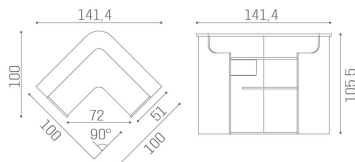

Salon Ambience

100% MADE IN ITALY

Le immagini sono fornite al solo scopo illustrativo e non costituiscono elemento contrattuale

Smart: Theken

Die kluge Wahl für den Empfangsbereich ist da! Dieser stilvolle Empfangstresen aus weißem Melamin erregt beim Betreten des Salons Aufmerksamkeit, mit einer gepolsterten Frontplatte (in einer großen Auswahl an Farben erhältlich), die sich in einem 90°-Winkel krümmt, so dass die Theke auf unterschiedliche Weise positioniert werden kann, während er dennoch kompakt genug ist, um zusätzlichen Platz im Empfangsbereich zu schaffen. LED-Beleuchtung akzentuiert die Form der gepolsterten Frontplatte schön und verleiht gleichzeitig der Rezeption Bedeutung. Die Theke Smart ist auch mit seitlichen Vitrinen und seitlichen Aufbewahrungsschränken erhältlich. Equipped with service shelves and drawer with key!

LED Beleuchtung umlaufend
30W - 1900 Lumen - 4500 Kelvin
neutralweißes Licht

Seitliches Display mit Beleuchtung:
4W - 400 Lumen
einstellbare TRICOLOR LED-Beleuchtung in drei Kelvin-Abstufungen:
warm 3000K / neutral 4000K / kalt 6500K

ARTICOLI

RD/260 reception desk with white ash structure and upholstered front panel

RD/262 reception desk with white ash structure, upholstered front panel and side cabinet

RD/264 reception desk with white ash structure, upholstered front panel and side display

RD/266 reception desk with white ash structure, upholstered front panel, side cabinet and display

ABMESSUNGEN

White ash melamine structure
Front panel covered in skai®
Front upholstered panel with LED lighting

Alle Salon Ambience Produkte sind in einer großen Farbauswahl ohne Aufpreis erhältlich!