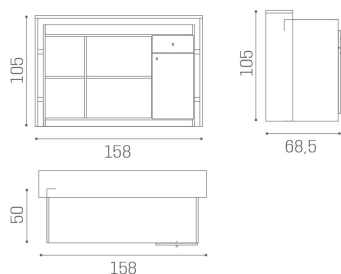

Tutti i prodotti Salon Ambience sono disponibili in una vasta scelta di colori senza costi aggiuntivi!