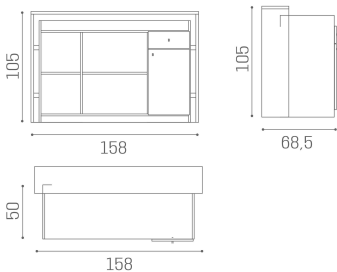

### ABMESSUNGEN

Structure in white ash melamine

Backlit plexiglass front panel or upholstered

Alle Salon Ambience Produkte sind in einer großen Farbauswahl ohne Aufpreis erhältlich!

pretty pink 27

black coffee 59