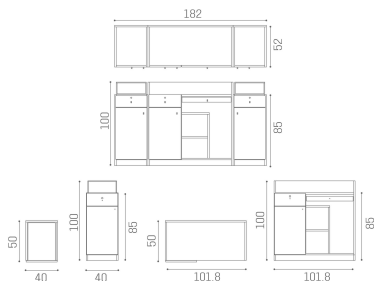

MATERIALI

Struttura in nobilitato bianco frassinato

Teca espositiva in vetro temprato

Salon Ambience

100% MADE IN ITALY

Via Lazzaretti 12 - 42122 - Reggio Emilia - Italy

Salon Ambience Italia - +39 0522 276740

International Sales - +39 0522 276755

Numero verde - 800 144552

Fax - +39 0522 276767

E-mail: info@salonambience.com

<https://www.facebook.com/salonambiencegroup>

<https://www.instagram.com/salonambiencegroup/>

<https://www.youtube.com/channel/UCqTdWM-4_65Tr0Jul82kSCQ>