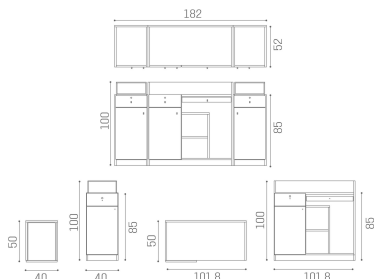

MATERIALI

Struttura in nobilitato bianco frassinato

Teca espositiva in vetro temprato

Salon Ambience

100% MADE IN ITALY

Via Lazzaretti 12 - 42122 - Reggio Emilia - Italy

Salon Ambience Italia - +39 0522 276740

International Sales - +39 0522 276755

Numero verde - 800 144552

Fax - +39 0522 276767

E-mail: info@salonambience.com

<https://www.facebook.com/salonambiencegroup>

<https://www.instagram.com/salonambiencegroup/>

<https://www.youtube.com/channel/UCqTdWM-4_65Tr0Jul82kSCQ>