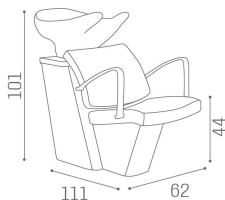

IN FOTO COLORE: VINTAGE BLUE K2

Le immagini sono fornite al solo scopo illustrativo e non costituiscono elemento contrattuale