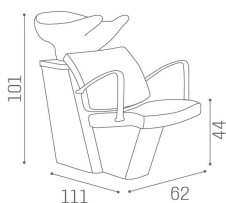

IN FOTO COLORE: VINTAGE BLUE K2

Le immagini sono fornite al solo scopo illustrativo e non costituiscono elemento contrattuale