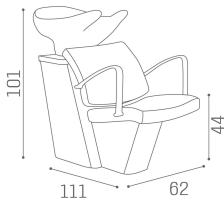

FARBE IM FOTO: VINTAGE BLUE K2

Le immagini sono fornite al solo scopo illustrativo e non costituiscono elemento contrattuale