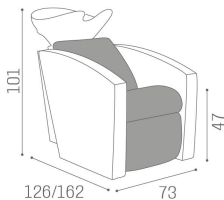

MATERIALI

Anima in metallo, legno e gommapiuma

Rivestimento in skai®

Lavabo in ceramica con mixer e doccetta con sistema anti goccia

IN FOTO COLORI A: VINTAGE WHITE G3 - B: VINTAGE CHOCOLATE H9

Le immagini sono fornite al solo scopo illustrativo e non costituiscono elemento contrattuale