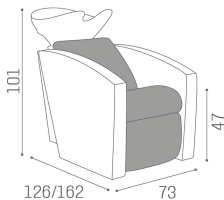

MATERIALI

Anima in metallo, legno e gommapiuma

Rivestimento in skai®

Lavabo in ceramica con mixer e doccetta con sistema anti goccia

IN FOTO COLORI A: VINTAGE WHITE G3 - B: VINTAGE CHOCOLATE H9

Le immagini sono fornite al solo scopo illustrativo e non costituiscono elemento contrattuale