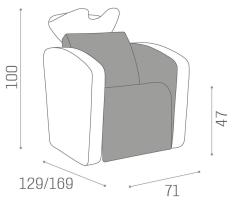

Colori: A ☐ B ☒

Tutti i prodotti Salon Ambience sono disponibili in una vasta scelta di colori senza costi aggiuntivi!

Sublime supera i confini dello stile e dell'innovazione. Basato su un design vincente, Sublime è davvero confortevole! Il lavaggio è stato potenziato, aggiungendo un meccanismo chaise longue di ultima generazione: lo schienale reclinabile, la seduta basculante e l'alzagambe elettrico si muovono in sincrono fino a portare il cliente in posizione semi sdraiata, per un comfort inimmaginabile. Ma non solo! Sublime è inoltre dotato di massaggio shiatsu per offrire il comfort migliore durante i trattamenti più lunghi - semplicemente sublime! In più, Sublime è disponibile anche in versione 2 e 3 posti!

ARTICOLI

WU/160/B Sublime, lavatesta con massaggio shiatsu, chaise longue e ceramica bianca

WU/160/M Sublime, lavatesta con massaggio shiatsu, chaise longue e ceramica nera matt

WU/160/N Sublime, lavatesta con massaggio shiatsu, chaise longue e ceramica nera

WU/161/B Sublime, lavatesta con chaise longue e ceramica bianca

WU/161/M Sublime, lavatesta con chaise longue e ceramica nera matt

WU/161/N Sublime, lavatesta con chaise longue e ceramica nera

WU/162/B Sublime, lavatesta fisso con ceramica bianca

WU/162/M Sublime, lavatesta fisso con ceramica nera matt

WU/162/N Sublime, lavatesta fisso con ceramica nera

WU/620/B Sublime, lavatesta con massaggio shiatsu, chaise longue e ceramica bianca

WU/620/M Sublime, lavatesta con massaggio shiatsu, chaise longue e ceramica nera matt

WU/620/N Sublime, lavatesta con massaggio shiatsu, chaise longue e ceramica nera

WU/621/B Sublime, lavatesta con chaise longue e ceramica bianca

WU/621/M Sublime, lavatesta con chaise longue e ceramica nera matt

WU/621/N Sublime, lavatesta con chaise longue e ceramica nera

WU/622/B Sublime, lavatesta fisso con ceramica bianca

WU/622/M Sublime, lavatesta fisso con ceramica nera matt

WU/622/N Sublime, lavatesta fisso con ceramica nera

WU/630/B Sublime, lavatesta con massaggio shiatsu, chaise longue e ceramica bianca

WU/630/M Sublime, lavatesta con massaggio shiatsu, chaise longue e ceramica nera matt

WU/630/N Sublime, lavatesta con massaggio shiatsu, chaise longue e ceramica nera

WU/631/B Sublime, lavatesta con chaise longue e ceramica bianca

WU/631/M Sublime, lavatesta con chaise longue e ceramica nera matt

WU/631/N Sublime, lavatesta con chaise longue e ceramica nera

WU/632/B Sublime, lavatesta fisso con ceramica bianca