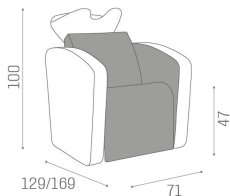

Colori: A ☐ B ☒

Tutti i prodotti Salon Ambience sono disponibili in una vasta scelta di colori senza costi aggiuntivi!

Sublime supera i confini dello stile e dell'innovazione. Basato su un design vincente, Sublime è davvero confortevole! Il lavaggio è stato potenziato, aggiungendo un meccanismo chaise longue di ultima generazione: lo schienale reclinabile, la seduta basculante e l'alzagambe elettrico si muovono in sincrono fino a portare il cliente in posizione semi sdraiata, per un comfort inimmaginabile. Ma non solo! Sublime è inoltre dotato di massaggio shiatsu per offrire il comfort migliore durante i trattamenti più lunghi - semplicemente sublime! In più, Sublime è disponibile anche in versione 2 e 3 posti!

ARTICOLI

WU/160/B Sublime, lavatesta con massaggio shiatsu, chaise longue e ceramica bianca

WU/160/M Sublime, lavatesta con massaggio shiatsu, chaise longue e ceramica nera matt

WU/160/N Sublime, lavatesta con massaggio shiatsu, chaise longue e ceramica nera

WU/161/B Sublime, lavatesta con chaise longue e ceramica bianca

WU/161/M Sublime, lavatesta con chaise longue e ceramica nera matt

WU/161/N Sublime, lavatesta con chaise longue e ceramica nera

WU/162/B Sublime, lavatesta fisso con ceramica bianca

WU/162/M Sublime, lavatesta fisso con ceramica nera matt

WU/162/N Sublime, lavatesta fisso con ceramica nera

WU/620/B Sublime, lavatesta con massaggio shiatsu, chaise longue e ceramica bianca

WU/620/M Sublime, lavatesta con massaggio shiatsu, chaise longue e ceramica nera matt

WU/620/N Sublime, lavatesta con massaggio shiatsu, chaise longue e ceramica nera

WU/621/B Sublime, lavatesta con chaise longue e ceramica bianca

WU/621/M Sublime, lavatesta con chaise longue e ceramica nera matt

WU/621/N Sublime, lavatesta con chaise longue e ceramica nera

WU/622/B Sublime, lavatesta fisso con ceramica bianca

WU/622/M Sublime, lavatesta fisso con ceramica nera matt

WU/622/N Sublime, lavatesta fisso con ceramica nera

WU/630/B Sublime, lavatesta con massaggio shiatsu, chaise longue e ceramica bianca

WU/630/M Sublime, lavatesta con massaggio shiatsu, chaise longue e ceramica nera matt

WU/630/N Sublime, lavatesta con massaggio shiatsu, chaise longue e ceramica nera

WU/631/B Sublime, lavatesta con chaise longue e ceramica bianca

WU/631/M Sublime, lavatesta con chaise longue e ceramica nera matt

WU/631/N Sublime, lavatesta con chaise longue e ceramica nera

WU/632/B Sublime, lavatesta fisso con ceramica bianca