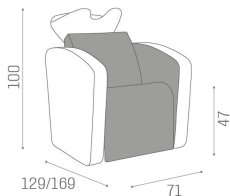

Colori: A ☐ B ☒

Alle Salon Ambience Produkte sind in einer großen Farbauswahl ohne Aufpreis erhältlich!

Die Sublime geht über die Grenzen von Stil und Innovation hinaus. Basierend auf einem erfolgreichen Design ist die Wascheinheit jetzt noch komfortabler! Der Sublime wurde dank eines Chaiselongue-Mechanismus der neuesten Generation verbessert: Die verstellbare Rückenlehne, der kippbare Sitz und die elektrische Beinauflage bewegen sich synchron und erreichen eine nahezu vollständige horizontale Position für unvorstellbaren Komfort. Darüber hinaus ist die Sublime optional mit einem Shiatsu-Massagesystem ausgestattet, das auch bei längeren Behandlungen höchsten Komfort bietet! Optional auch als 2- und 3-Sitzer-Versionen erhältlich!

ARTICOLI

WU/160/B Sublime, Waschanlage mit Shiatsu-Massage, Chaiselongue-Mechanismus, weißem Becken

WU/160/M Sublime, Waschanlage mit Shiatsu-Massage, Chaiselongue-Mechanismus, mattschwarzem Becken

WU/160/N Sublime, Waschanlage mit Shiatsu-Massage, Chaiselongue-Mechanismus, schwarzem Becken

WU/161/B Sublime, Waschanlage mit Chaiselongue-Mechanismus, weißem Becken

WU/161/M Sublime, Waschanlage mit Chaiselongue-Mechanismus, mattschwarzem Becken

WU/161/N Sublime, Waschanlage mit Chaiselongue-Mechanismus, schwarzem Becken

WU/162/B Sublime, Basis-Waschanlage, weißes Becken

WU/162/M Sublime, Basis-Waschanlage, mattschwarzes Becken

WU/162/N Sublime, Basis-Waschanlage, schwarzes Becken

WU/620/B Sublime, Zweisitzer-Waschanlage mit Shiatsu-Massage, Chaiselongue-Mechanismus, weißem Becken

WU/620/M Sublime, Zweisitzer-Waschanlage mit Shiatsu-Massage, Chaiselongue-Mechanismus, mattschwarzem Becken

WU/620/N Sublime, Zweisitzer-Waschanlage mit Shiatsu-Massage, Chaiselongue-Mechanismus, schwarzem Becken

WU/621/B Sublime, Zweisitzer-Waschanlage mit Chaiselongue-Mechanismus, weißem Becken

WU/621/M Sublime, Zweisitzer-Waschanlage mit Chaiselongue-Mechanismus, mattschwarzem Becken

WU/621/N Sublime, Zweisitzer-Waschanlage mit Chaiselongue-Mechanismus, schwarzem Becken

WU/622/B Sublime, Zweisitzer-Waschanlage, Basismodell, weißem Becken

WU/622/M Sublime, Zweisitzer-Waschanlage, mattschwarzem Becken

WU/622/N Sublime, Zweisitzer-Waschanlage, Basismodell, schwarzem Becken

WU/630/B Sublime, Dreisitzer-Waschanlage mit Shiatsu-Massage, Chaiselongue-Mechanismus, weißem Becken

WU/630/M Sublime, Dreisitzer-Waschanlage mit Shiatsu-Massage,