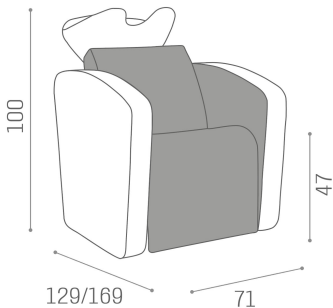

Colori: A ☐ B ☐

Alle Salon Ambience Produkte sind in einer großen Farbauswahl ohne Aufpreis erhältlich!

Sublime: Waschsessel

Die Sublime geht über die Grenzen von Stil und Innovation hinaus. Basierend auf einem erfolgreichen Design ist die Wascheinheit jetzt noch komfortabler! Der Sublime wurde dank eines Chaiselongue-Mechanismus der neuesten Generation verbessert: Die verstellbare Rückenlehne, der kippbare Sitz und die elektrische Beinauflage bewegen sich synchron und erreichen eine nahezu vollständige horizontale Position für unvorstellbaren Komfort. Darüber hinaus ist die Sublime optional mit einem Shiatsu-Massagesystem ausgestattet, das auch bei längeren Behandlungen höchsten Komfort bietet! Optional auch als 2- und 3-Sitzer-Versionen erhältlich!

ARTICOLI

WU/160/B Sublime, Waschanlage mit Shiatsu-Massage, Chaiselongue-Mechanismus, weißem Becken

WU/160/M Sublime, Waschanlage mit Shiatsu-Massage, Chaiselongue-Mechanismus, mattschwarzem Becken

WU/160/N Sublime, Waschanlage mit Shiatsu-Massage, Chaiselongue-Mechanismus, schwarzem Becken

WU/161/B Sublime, Waschanlage mit Chaiselongue-Mechanismus, weißem Becken

WU/161/M Sublime, Waschanlage mit Chaiselongue-Mechanismus, mattschwarzem Becken

WU/161/N Sublime, Waschanlage mit Chaiselongue-Mechanismus, schwarzem Becken

WU/162/B Sublime, Basis-Waschanlage, weißes Becken

WU/162/M Sublime, Basis-Waschanlage, mattschwarzes Becken

WU/162/N Sublime, Basis-Waschanlage, schwarzes Becken

WU/620/B Sublime, Zweisitzer-Waschanlage mit Shiatsu-Massage, Chaiselongue-Mechanismus, weißem Becken

WU/620/M Sublime, Zweisitzer-Waschanlage mit Shiatsu-Massage, Chaiselongue-Mechanismus, mattschwarzem Becken

WU/620/N Sublime, Zweisitzer-Waschanlage mit Shiatsu-Massage, Chaiselongue-Mechanismus, schwarzem Becken

WU/621/B Sublime, Zweisitzer-Waschanlage mit Chaiselongue-Mechanismus, weißem Becken

WU/621/M Sublime, Zweisitzer-Waschanlage mit Chaiselongue-Mechanismus, mattschwarzem Becken

WU/621/N Sublime, Zweisitzer-Waschanlage mit Chaiselongue-Mechanismus, schwarzem Becken

WU/622/B Sublime, Zweisitzer-Waschanlage, Basismodell, weißem Becken

WU/622/M Sublime, Zweisitzer-Waschanlage, mattschwarzem Becken

WU/622/N Sublime, Zweisitzer-Waschanlage, Basismodell, schwarzem Becken

WU/630/B Sublime, Dreisitzer-Waschanlage mit Shiatsu-Massage, Chaiselongue-Mechanismus, weißem Becken

WU/630/M Sublime, Dreisitzer-Waschanlage mit Shiatsu-Massage,