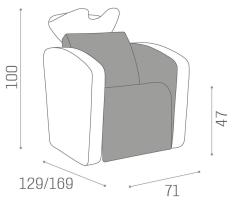

Colori: A ☐ B ☒

Alle Salon Ambience Produkte sind in einer großen Farbauswahl ohne Aufpreis erhältlich!

Die Sublime geht über die Grenzen von Stil und Innovation hinaus. Basierend auf einem erfolgreichen Design ist die Wascheinheit jetzt noch komfortabler! Der Sublime wurde dank eines Chaiselongue-Mechanismus der neuesten Generation verbessert: Die verstellbare Rückenlehne, der kippbare Sitz und die elektrische Beinauflage bewegen sich synchron und erreichen eine nahezu vollständige horizontale Position für unvorstellbaren Komfort. Darüber hinaus ist die Sublime optional mit einem Shiatsu-Massagesystem ausgestattet, das auch bei längeren Behandlungen höchsten Komfort bietet! Optional auch als 2- und 3-Sitzer-Versionen erhältlich!

ARTICOLI

WU/160/B Sublime, Waschanlage mit Shiatsu-Massage, Chaiselongue-Mechanismus, weißem Becken

WU/160/M Sublime, Waschanlage mit Shiatsu-Massage, Chaiselongue-Mechanismus, mattschwarzem Becken

WU/160/N Sublime, Waschanlage mit Shiatsu-Massage, Chaiselongue-Mechanismus, schwarzem Becken

WU/161/B Sublime, Waschanlage mit Chaiselongue-Mechanismus, weißem Becken

WU/161/M Sublime, Waschanlage mit Chaiselongue-Mechanismus, mattschwarzem Becken

WU/161/N Sublime, Waschanlage mit Chaiselongue-Mechanismus, schwarzem Becken

WU/162/B Sublime, Basis-Waschanlage, weißes Becken

WU/162/M Sublime, Basis-Waschanlage, mattschwarzes Becken

WU/162/N Sublime, Basis-Waschanlage, schwarzes Becken

WU/620/B Sublime, Zweisitzer-Waschanlage mit Shiatsu-Massage, Chaiselongue-Mechanismus, weißem Becken

WU/620/M Sublime, Zweisitzer-Waschanlage mit Shiatsu-Massage, Chaiselongue-Mechanismus, mattschwarzem Becken

WU/620/N Sublime, Zweisitzer-Waschanlage mit Shiatsu-Massage, Chaiselongue-Mechanismus, schwarzem Becken

WU/621/B Sublime, Zweisitzer-Waschanlage mit Chaiselongue-Mechanismus, weißem Becken

WU/621/M Sublime, Zweisitzer-Waschanlage mit Chaiselongue-Mechanismus, mattschwarzem Becken

WU/621/N Sublime, Zweisitzer-Waschanlage mit Chaiselongue-Mechanismus, schwarzem Becken

WU/622/B Sublime, Zweisitzer-Waschanlage, Basismodell, weißem Becken

WU/622/M Sublime, Zweisitzer-Waschanlage, mattschwarzem Becken

WU/622/N Sublime, Zweisitzer-Waschanlage, Basismodell, schwarzem Becken

WU/630/B Sublime, Dreisitzer-Waschanlage mit Shiatsu-Massage, Chaiselongue-Mechanismus, weißem Becken

WU/630/M Sublime, Dreisitzer-Waschanlage mit Shiatsu-Massage,