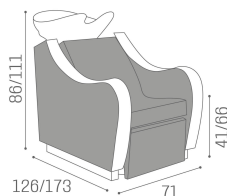

Salon Ambience

100% MADE IN ITALY

Gravity: Lavatesta per parrucchieri - Bac à shampoing à hauteur variable réglable électriquement selon la norme NF EN ISO 14738

Gravity è il lavaggio di nuova generazione ideato per migliorare la qualità del lavoro del parrucchiere. Gravity è infatti specificamente progettato per ridurre i disturbi da mal di schiena - così frequenti per gli operatori dei saloni di acconciatura - grazie al sofisticato meccanismo che consente di regolare l'altezza dell'intera struttura del lavaggio, innalzandolo o abbassandolo fino a raggiungere la posizione di lavoro ideale. In più, Gravity è disponibile con o senza alzagambe elettrico e massaggio Shiatsu, garantendo il massimo comfort anche per il cliente.

ARTICOLI

IN FOTO COLORE: VINTAGE TAN G2

Le immagini sono fornite al solo scopo illustrativo e non costituiscono elemento contrattuale

WU/155/B Gravity, lavatesta con alzagambe elettrico, meccanismo di sollevamento, massaggio e ceramica bianca

WU/155/M Gravity, lavatesta con alzagambe elettrico, meccanismo di sollevamento, massaggio e ceramica nera matt

WU/155/N Gravity, lavatesta con alzagambe elettrico, meccanismo di sollevamento, massaggio e ceramica nera

WU/150/B Gravity, lavatesta con alzagambe elettrico, meccanismo di sollevamento e ceramica bianca

WU/150/M Gravity, lavatesta con alzagambe elettrico, meccanismo di sollevamento e ceramica nera matt

WU/150/N Gravity, lavatesta con alzagambe elettrico, meccanismo di sollevamento e ceramica nera

Colori: A ☐ B ☒

Tutti i prodotti Salon Ambience sono disponibili in una vasta scelta di colori senza costi aggiuntivi!

MATERIALI

Anima in metallo, legno e gommapiuma

Meccanismo di elevazione conforme a EN ISO 14738:2008

Rivestimento in skai®