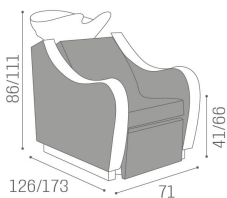

Salon Ambience

100% MADE IN ITALY

Gravity: Lavatesta per parrucchieri - Bac à shampoing à hauteur variable réglable électriquement selon la norme NF EN ISO 14738

Gravity è il lavaggio di nuova generazione ideato per migliorare la qualità del lavoro del parrucchiere. Gravity è infatti specificamente progettato per ridurre i disturbi da mal di schiena - così frequenti per gli operatori dei saloni di acconciatura - grazie al sofisticato meccanismo che consente di regolare l'altezza dell'intera struttura del lavaggio, innalzandolo o abbassandolo fino a raggiungere la posizione di lavoro ideale. In più, Gravity è disponibile con o senza alzagambe elettrico e massaggio Shiatsu, garantendo il massimo comfort anche per il cliente.

ARTICOLI

IN FOTO COLORE: VINTAGE TAN G2

Le immagini sono fornite al solo scopo illustrativo e non costituiscono elemento contrattuale

WU/155/B Gravity, lavatesta con alzagambe elettrico, meccanismo di sollevamento, massaggio e ceramica bianca

WU/155/M Gravity, lavatesta con alzagambe elettrico, meccanismo di sollevamento, massaggio e ceramica nera matt

WU/155/N Gravity, lavatesta con alzagambe elettrico, meccanismo di sollevamento, massaggio e ceramica nera

WU/150/B Gravity, lavatesta con alzagambe elettrico, meccanismo di sollevamento e ceramica bianca

WU/150/M Gravity, lavatesta con alzagambe elettrico, meccanismo di sollevamento e ceramica nera matt

WU/150/N Gravity, lavatesta con alzagambe elettrico, meccanismo di sollevamento e ceramica nera

Colori: A ☐ B ☒

Tutti i prodotti Salon Ambience sono disponibili in una vasta scelta di colori senza costi aggiuntivi!

MATERIALI

Anima in metallo, legno e gommapiuma

Meccanismo di elevazione conforme a EN ISO 14738:2008

Rivestimento in skai®