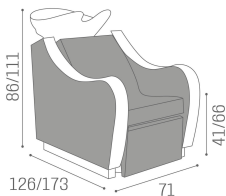

IN FOTO COLORE: VINTAGE TAN G2

Le immagini sono fornite al solo scopo illustrativo e non costituiscono elemento contrattuale