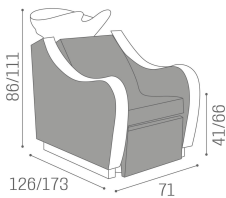

FARBE IM FOTO: VINTAGE TAN G2

Le immagini sono fornite al solo scopo illustrativo e non costituiscono elemento contrattuale