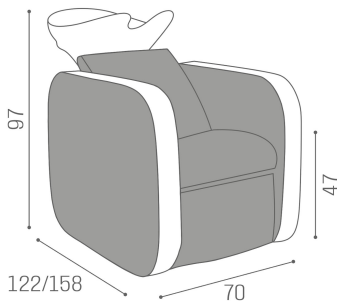

Colori: A ☐ B ☒

Tutti i prodotti Salon Ambience sono disponibili in una vasta scelta di colori senza costi aggiuntivi!

Iconwash è un classico del futuro! La forma elegante ed arrotondata dei braccioli si combina magnificamente con la seduta e lo schienale, creando uno stile minimalista e moderno. Oltre al design fantastico, Iconwash offre al tempo stesso una comodità e una funzionalità incredibili. Completo di un ripiano di servizio situato sotto il lavandino basculante in ceramica, Iconwash sarà un ottimo strumento per il lavoro del parrucchiere! In più, Iconwash è disponibile con o senza alzagambe elettrico e in versione due o più posti.

ARTICOLI

WU/170/B Iconwash lavatesta con alzagambe elettrico e ceramica bianca

WU/170/M Iconwash lavatesta con alzagambe elettrico e ceramica nera matt

WU/170/N Iconwash lavatesta con alzagambe elettrico e ceramica nera

WU/171/B Iconwash lavatesta fisso con ceramica bianca

WU/171/M Iconwash lavatesta fisso con ceramica nera matt

WU/171/N Iconwash lavatesta fisso con ceramica nera

WU/180/B Iconwash lavatesta con alzagambe elettrico e ceramica bianca

WU/180/M Iconwash lavatesta con alzagambe elettrico e ceramica nera matt

WU/180/N Iconwash lavatesta con alzagambe elettrico e ceramica nera

WU/181/B Iconwash lavatesta fisso con ceramica bianca

WU/181/M Iconwash lavatesta fisso con ceramica nera matt

WU/181/N Iconwash lavatesta fisso con ceramica nera

WU/190/B Iconwash lavatesta con alzagambe elettrico e ceramica bianca

WU/190/M Iconwash lavatesta con alzagambe elettrico e ceramica nera matt

WU/190/N Iconwash lavatesta con alzagambe elettrico e ceramica nera

WU/191/B Iconwash lavatesta fisso con ceramica bianca

WU/191/M Iconwash lavatesta fisso con ceramica nera matt

WU/191/N Iconwash lavatesta fisso con ceramica nera

MATERIALI

Anima in metallo, legno e gommapiuma

Rivestimento in skai®

Lavabo in ceramica con mixer e doccetta con sistema anti goccia