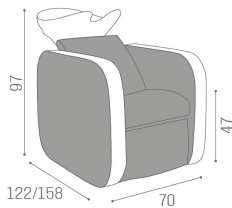

Salon Ambience

100% MADE IN ITALY 

Iconwash: Lavatesta per parrucchieri

IN FOTO COLORE: SLATE GREY N2

Le immagini sono fornite al solo scopo illustrativo e non costituiscono elemento contrattuale

Colori: A B