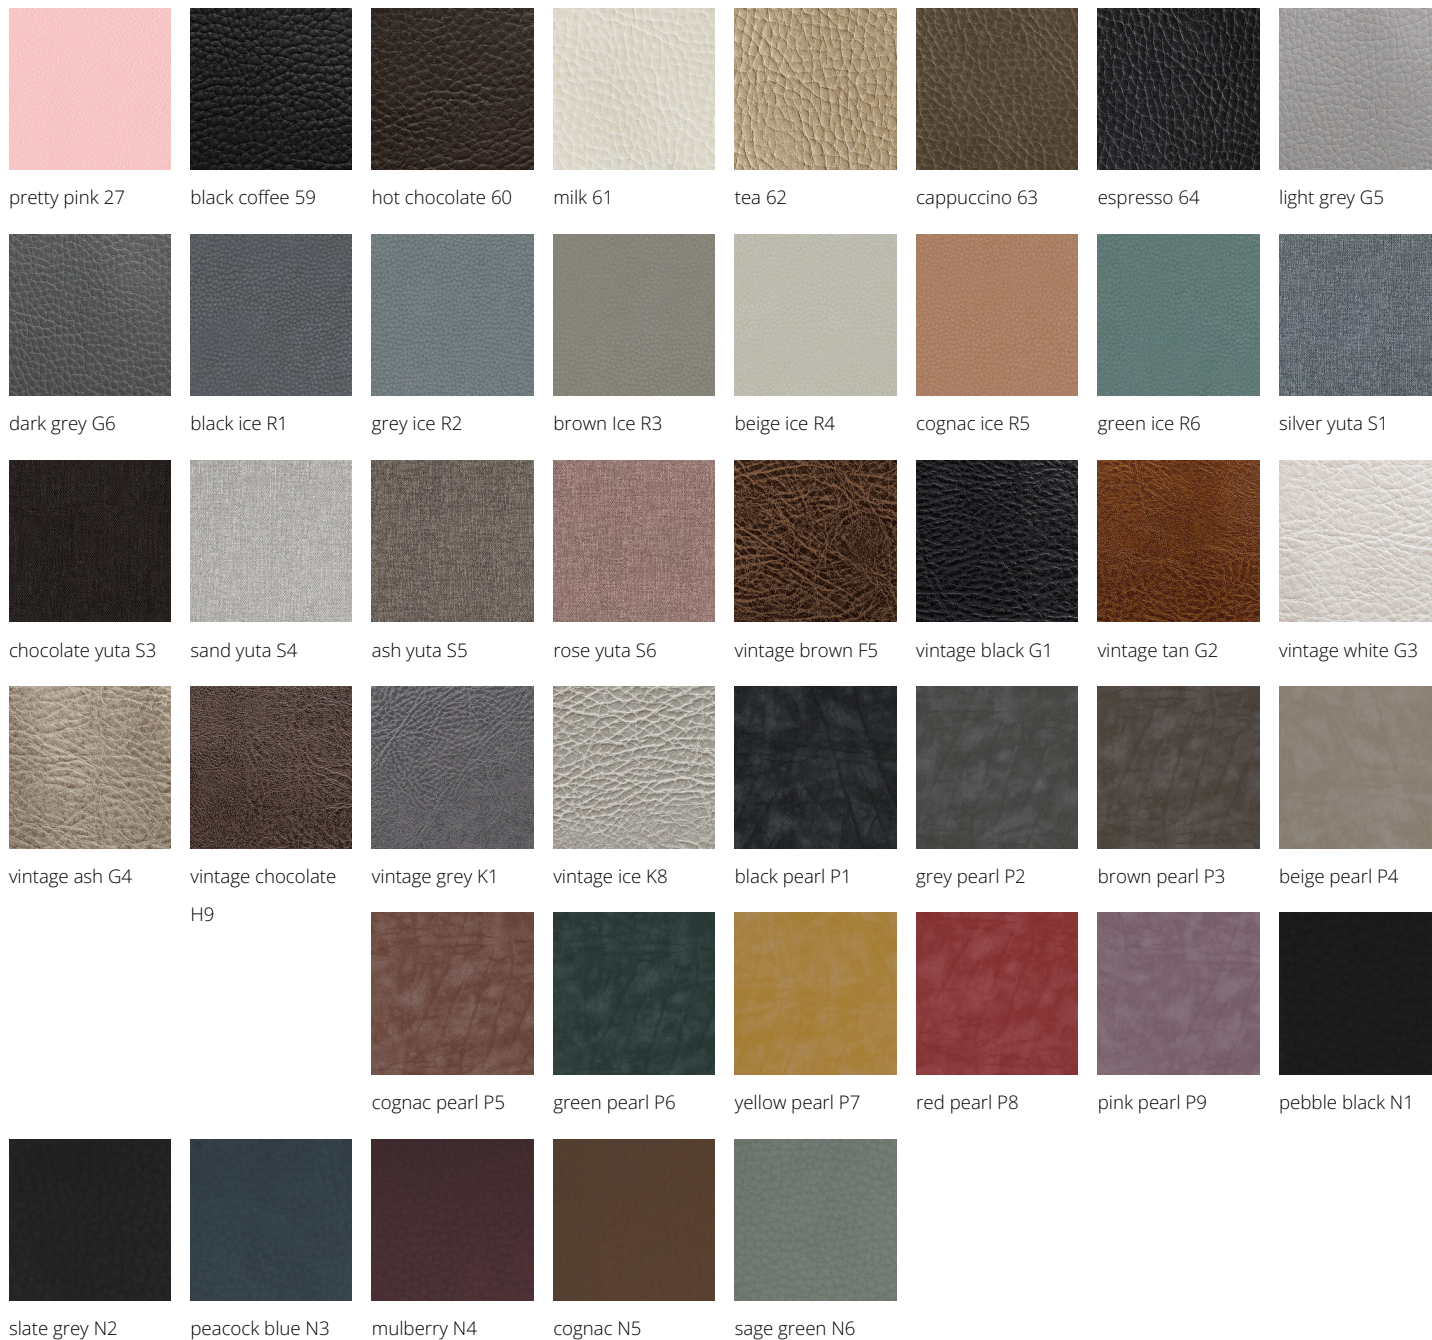

Tutti i prodotti Salon Ambience sono disponibili in una vasta scelta di colori senza costi aggiuntivi!

Salon Ambience

100% MADE IN ITALY

Via Lazzaretti 12 - 42122 - Reggio Emilia - Italy

Salon Ambience Italia - +39 0522 276740

International Sales - +39 0522 276755

Numero verde - 800 144552

Fax - +39 0522 276767

E-mail: info@salonambience.com

<https://www.facebook.com/salonambiencegroup>

<https://www.instagram.com/salonambiencegroup/>

<https://www.youtube.com/channel/UCqTdWM-4_65Tr0Jul82kSCQ>