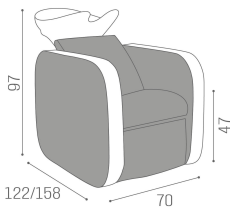

## Iconwash: Waschsessel

FARBE IM FOTO A: SLATE GREY N2

*Le immagini sono fornite al solo scopo illustrativo e non costituiscono elemento contrattuale*

Colori: A  B

Alle Salon Ambience Produkte sind in einer großen Farbauswahl ohne Aufpreis erhältlich!