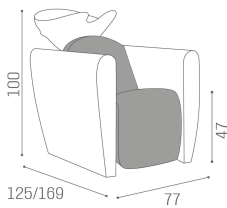

## Legend: Lavatesta per parrucchieri

IN FOTO COLORE: PEACOCK BLUE N3

*Le immagini sono fornite al solo scopo illustrativo e non costituiscono elemento contrattuale*

Colori: A  B

Tutti i prodotti Salon Ambience sono disponibili in una vasta scelta di colori senza costi aggiuntivi!