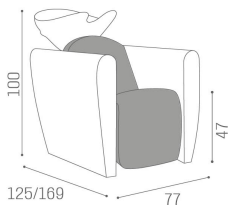

Salon Ambience

100% MADE IN ITALY 

Legend: Lavatesta per parrucchieri

IN FOTO COLORE: PEACOCK BLUE N3

Le immagini sono fornite al solo scopo illustrativo e non costituiscono elemento contrattuale

Colori: A  B 