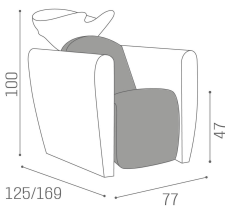

Colori: A ☐ B ☒

Alle Salon Ambience Produkte sind in einer großen Farbauswahl ohne Aufpreis erhältlich!

Die außergewöhnliche und innovative Waschanlage von Salon Ambience: Legend! Zusätzlich zum bereits unglaublichen Komfort der Salon Ambience-Produkte verfügt die Legend über den Chaiselongue-Mechanismus der neuesten Generation: Die verstellbare Rückenlehne, der kippbare Sitz und die elektrische Beinstütze bewegen sich synchron und erreichen eine nahezu vollständige horizontale Position für unvorstellbaren Komfort. Darüber hinaus ist die Legend auch mit einer Shiatsu-Massageoption für absoluten Komfort erhältlich. Die Legend hat einen zeitlosen Stil mit geschwungenen Formen und Vintage-Charakter, sie wird ein echtes Design-Statement in Ihrem Salon sein!

Optional auch als 2- und 3-Sitzer-Versionen erhältlich!

ARTICOLI

WU/510/B Legend Waschanlage mit Shiatsu-Massage mit elektrischer Beinstütze und weißem Becken

WU/510/M Legend Waschanlage mit Shiatsu-Massage mit elektrischer Beinstütze und mattschwarzem Becken

WU/510/N Legend Waschanlage mit Shiatsu-Massage mit elektrischer Beinstütze und schwarzem Becken

WU/511/B Legend Waschanlage mit elektrischer Beinstütze und weißem Becken

WU/511/M Legend Waschanlage mit elektrischer Beinstütze und mattschwarzem Becken

WU/511/N Legend Waschanlage mit elektrischer Beinstütze und schwarzem Becken

WU/512/B Legend, Basis-Waschanlage mit weißem Becken

WU/512/M Legend, Basis-Waschanlage mit mattschwarzem Becken

WU/512/N Legend, Basis-Waschanlage mit schwarzem Becken

WU/520/B Legend, Zweisitzer-Waschanlage

mit Shiatsu-Massage, elektrischer Beinstütze und weißem Becken

WU/520/M Legend, Zweisitzer-Waschanlage

mit Shiatsu-Massage, elektrischer Beinstütze und mattschwarzem Becken

WU/520/N Legend, Zweisitzer-Waschanlage

mit Shiatsu-Massage, elektrischer Beinstütze und schwarzem Becken

WU/521/B Legend, Zweisitzer-Waschanlage

mit elektrischer Beinstütze und weißem Becken

WU/521/M Legend, Zweisitzer-Waschanlage

mit elektrischer Beinstütze und mattschwarzem Becken

WU/521/N Legend, Zweisitzer-Waschanlage

mit elektrischer Beinstütze und schwarzem Becken

WU/522/B Legend, Basis-Waschanlage mit weißem Becken

WU/522/M Legend, Basis-Waschanlage mit mattschwarzem Becken

WU/522/N Legend, Basis-Waschanlage mit schwarzem Becken