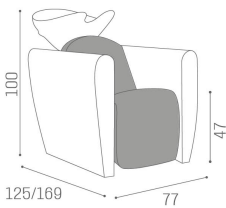

Colori: A ☐ B ☒

Alle Salon Ambience Produkte sind in einer großen Farbauswahl ohne Aufpreis erhältlich!

Die außergewöhnliche und innovative Waschanlage von Salon Ambience: Legend! Zusätzlich zum bereits unglaublichen Komfort der Salon Ambience-Produkte verfügt die Legend über den Chaiselongue-Mechanismus der neuesten Generation: Die verstellbare Rückenlehne, der kippbare Sitz und die elektrische Beinstütze bewegen sich synchron und erreichen eine nahezu vollständige horizontale Position für unvorstellbaren Komfort. Darüber hinaus ist die Legend auch mit einer Shiatsu-Massageoption für absoluten Komfort erhältlich. Die Legend hat einen zeitlosen Stil mit geschwungenen Formen und Vintage-Charakter, sie wird ein echtes Design-Statement in Ihrem Salon sein!

Optional auch als 2- und 3-Sitzer-Versionen erhältlich!

ARTICOLI

WU/510/B Legend Waschanlage mit Shiatsu-Massage mit elektrischer Beinstütze und weißem Becken

WU/510/M Legend Waschanlage mit Shiatsu-Massage mit elektrischer Beinstütze und mattschwarzem Becken

WU/510/N Legend Waschanlage mit Shiatsu-Massage mit elektrischer Beinstütze und schwarzem Becken

WU/511/B Legend Waschanlage mit elektrischer Beinstütze und weißem Becken

WU/511/M Legend Waschanlage mit elektrischer Beinstütze und mattschwarzem Becken

WU/511/N Legend Waschanlage mit elektrischer Beinstütze und schwarzem Becken

WU/512/B Legend, Basis-Waschanlage mit weißem Becken

WU/512/M Legend, Basis-Waschanlage mit mattschwarzem Becken

WU/512/N Legend, Basis-Waschanlage mit schwarzem Becken

WU/520/B Legend, Zweisitzer-Waschanlage

mit Shiatsu-Massage, elektrischer Beinstütze und weißem Becken

WU/520/M Legend, Zweisitzer-Waschanlage

mit Shiatsu-Massage, elektrischer Beinstütze und mattschwarzem Becken

WU/520/N Legend, Zweisitzer-Waschanlage

mit Shiatsu-Massage, elektrischer Beinstütze und schwarzem Becken

WU/521/B Legend, Zweisitzer-Waschanlage

mit elektrischer Beinstütze und weißem Becken

WU/521/M Legend, Zweisitzer-Waschanlage

mit elektrischer Beinstütze und mattschwarzem Becken

WU/521/N Legend, Zweisitzer-Waschanlage

mit elektrischer Beinstütze und schwarzem Becken

WU/522/B Legend, Basis-Waschanlage mit weißem Becken

WU/522/M Legend, Basis-Waschanlage mit mattschwarzem Becken

WU/522/N Legend, Basis-Waschanlage mit schwarzem Becken

WU/530/B Legend, Dreisitzer-Waschanlage mit Shiatsu-Massage mit