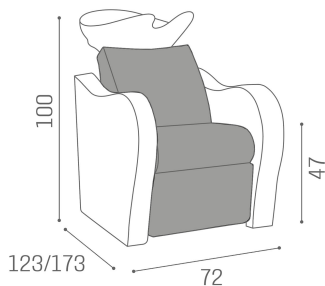

Colori: A ☐ B ☒

Tutti i prodotti Salon Ambience sono disponibili in una vasta scelta di colori senza costi aggiuntivi!

Luxury, il best-seller dei lavaggi firmati Salon Ambience, offre uno stile unico e un comfort straordinario.

Dalle linee morbide ed avvolgenti, Luxury è disponibile in versione fissa, con alzagambe elettrico o con alzagambe elettrico e massaggio shiatsu. In più, Luxury è disponibile anche in versione due o più posti.

Il meccanismo di massaggio shiatsu è studiato appositamente per decontrarre i muscoli e sciogliere le tensioni della zona lombare, sacrale e dorsale, lasciando una sensazione di leggerezza, tonicità e relax nel cliente. Il massaggio lavora su quattro punti di pressione differenti bilanciati ed ha una superficie di lavoro più ampia rispetto alle versioni fino ad ora utilizzate.

ARTICOLI

WU/015/B Luxury, lavatesta con alzagambe elettrico, massaggio shiatsu e ceramica bianca

WU/015/M Luxury, lavatesta con massaggio shiatsu, alzagambe elettrico e ceramica nera matt

WU/015/N Luxury, lavatesta con alzagambe elettrico, massaggio shiatsu e ceramica nera

WU/016/B Luxury, lavatesta con alzagambe elettrico e ceramica bianca
WU/016/M Luxury, lavatesta con alzagambe elettrico e ceramica nera matt

WU/016/N Luxury, lavatesta con alzagambe elettrico e ceramica nera

WU/018/B Luxury, lavatesta fisso con ceramica bianca
WU/018/M Luxury, lavatesta fisso con ceramica nera matt
WU/018/N Luxury, lavatesta fisso con ceramica nera

WU/120/B Luxury, lavatesta con alzagambe elettrico, massaggio shiatsu e ceramica bianca

WU/120/M Luxury, lavatesta con massaggio shiatsu, alzagambe elettrico e ceramica nera matt

WU/120/N Luxury, lavatesta con alzagambe elettrico, massaggio shiatsu e ceramica nera

WU/121/B Luxury, lavatesta con alzagambe elettrico e ceramica bianca
WU/121/M Luxury, lavatesta con alzagambe elettrico e ceramica nera matt

WU/121/N Luxury, lavatesta con alzagambe elettrico e ceramica nera

WU/128/B Luxury, lavatesta fisso con ceramica bianca
WU/128/M Luxury, lavatesta fisso con ceramica nera matt
WU/128/N Luxury, lavatesta fisso con ceramica nera