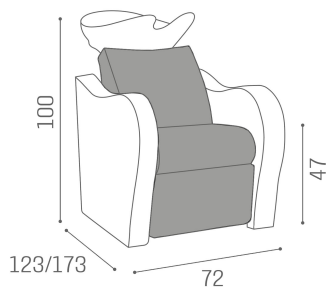

Colori: A ☐ B ☐

Tutti i prodotti Salon Ambience sono disponibili in una vasta scelta di colori senza costi aggiuntivi!