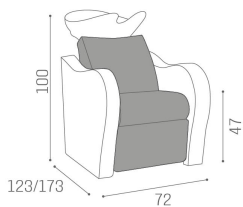

Salon Ambience

100% MADE IN ITALY 

Luxury: Wash unit for hairdresser

IN PHOTO COLOUR: CAPPUCCINO 63

Le immagini sono fornite al solo scopo illustrativo e non costituiscono elemento contrattuale

Colours: A B