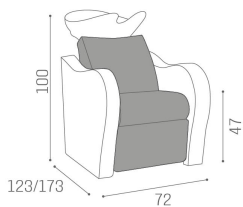

Colori: A ☐ B ☒

Alle Salon Ambience Produkte sind in einer großen Farbauswahl ohne Aufpreis erhältlich!

Die atemberaubende Luxury Waschanlage von Salon Ambience bietet erstaunlichen Komfort und Stil – raffiniert und wunderschön verarbeitet, dass in der starren Version, mit elektrischer Beinauflage oder mit elektrischer Beinauflage und Shiatsu-Massage erhältlich ist. Darüber hinaus ist Luxury auch in einer zwei- oder mehrsitzigen Version erhältlich.

Der Shiatsu-Massagemechanismus wurde speziell entwickelt, um die Muskeln zu entspannen und Verspannungen im Lenden-, Kreuzbein- und Rückenbereich zu lösen, wodurch dem Kunden ein Gefühl von Leichtigkeit und Entspannung vermittelt wird. Die Massage arbeitet an vier verschiedenen Druckpunkten und hat eine breitere Arbeitsfläche als andere Shiatsu-Systeme.

ARTICOLI

WU/015/B Luxury Waschanlage mit elektrischer Beinstütze, Shiatsu-Massage und weißem Becken

WU/015/M Luxury Waschanlage mit elektrischer Beinstütze, Shiatsu-Massage und mattschwarzem Becken

WU/015/N Luxury Waschanlage mit elektrischer Beinstütze, Shiatsu-Massage und schwarzem Becken

WU/016/B Luxury Waschanlage mit elektrischer Beinstütze und weißem Becken

WU/016/M Luxury Waschanlage mit elektrischer Beinstütze und mattschwarzem Becken

WU/016/N Luxury Waschanlage mit elektrischer Beinstütze und schwarzem Becken

WU/018/B Luxury, Basis-Waschanlage mit weißem Becken

WU/018/M Luxury, Basis-Waschanlage mit mattschwarzem Becken

WU/018/N Luxury, Basis-Waschanlage mit schwarzem Becken

WU/120/B Luxury Zweisitzer-Waschanlage mit elektrischer Beinstütze, Shiatsu-Massage und weißem Becken

WU/120/M Luxury Zweisitzer-Waschanlage mit elektrischer Beinstütze, Shiatsu-Massage und mattschwarzem Becken

WU/120/N Luxury Zweisitzer-Waschanlage mit elektrischer Beinstütze, Shiatsu-Massage und schwarzem Becken

WU/121/B Luxury Zweisitzer-Waschanlage mit elektrischer Beinstütze und weißem Becken

WU/121/M Luxury Zweisitzer-Waschanlage mit elektrischer Beinstütze und mattschwarzem Becken

WU/121/N Luxury Zweisitzer-Waschanlage mit elektrischer Beinstütze und schwarzem Becken

WU/128/B Luxury, Zweisitzer-Waschanlage mit weißem Becken

WU/128/M Luxury, Zweisitzer-Waschanlage mit mattschwarzem Becken

WU/128/N Luxury, Zweisitzer-Waschanlage mit schwarzem Becken

WU/130/B Luxury Dreisitzer-Waschanlage mit elektrischer Beinstütze, Shiatsu-Massage und weißem Becken