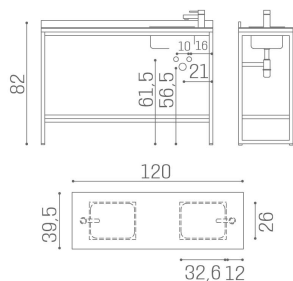

IN FOTO MATERIALE: VINTAGE 01

Le immagini sono fornite al solo scopo illustrativo e non costituiscono elemento contrattuale

Camden: Mobili retrolavaggio per parrucchieri

Il mobile retrolavaggio Camden vanta un fascino industriale, in perfetto coordinato con la Urban Line. In più, Camden è pratico e funzionale. Dotato di top in laminato con vetro temprato, alzatina e bordino antigoccia, Camden è disponibile con lavandino a destra, a sinistra, o senza lavandino. Infine, è disponibile con accessorio sacco porta biancheria (ACC/200).

ARTICOLI

WO/200 Camden, mobile retrolavaggio 120 cm

WO/201 Camden, mobile retrolavaggio 120 cm con lavabo a dx

WO/202 Camden, mobile retrolavaggio 120 cm con lavabo a sx

MATERIALI

Lavandino in acciaio inox