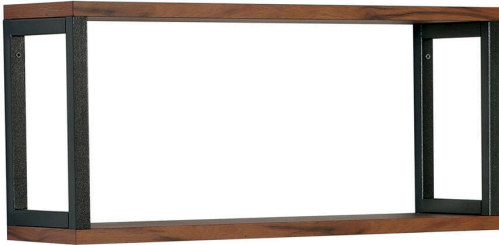

Eye: Espositore per parrucchieri

A completamento della Linea Urban, non può mancare Eye: l'espositore a parete a due ripiani, lungo 80 centimetri, e dal perfetto design industriale.

ARTICOLI

RT/095 Eye, espositore

MATERIALI

Struttura in metallo verniciato
Top disponibili nei seguenti materiali:

IN FOTO MATERIALE: VINTAGE 01

Le immagini sono fornite al solo scopo illustrativo e non costituiscono elemento contrattuale