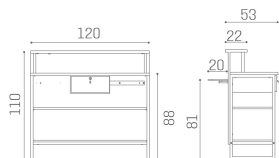

83w - 920 lumen - kelvin 4000
luce bianca naturale IP 20

ARTICOLI

RD/310 Carnaby reception con illuminazione LED

MATERIALI

Struttura disponibile nei seguenti materiali:

IN FOTO MATERIALE: VINTAGE 01

Le immagini sono fornite al solo scopo illustrativo e non costituiscono elemento contrattuale