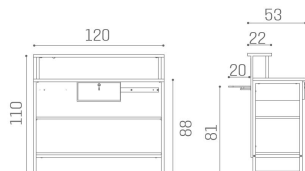

83W - 920 Lumen - Kelvin 4000
neutralweißes Licht IP 20

ARTICOLI

RD/310 Carnaby reception desk with LED lighting

ABMESSUNGEN

Structure available in the following materials:

OBERFLÄCHEN IM FOTO: VINTAGE 01

Le immagini sono fornite al solo scopo illustrativo e non costituiscono elemento contrattuale