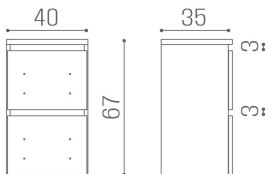

Ohne Aufpreis in verschiedenen Materialien erhältlich.

ARTICOLI

MC/090 Bridge, wall cabinet with two drawers

ABMESSUNGEN

Structure available in the following materials:

OBERFLÄCHEN IM FOTO: VINTAGE 01

Le immagini sono fornite al solo scopo illustrativo e non costituiscono elemento contrattuale