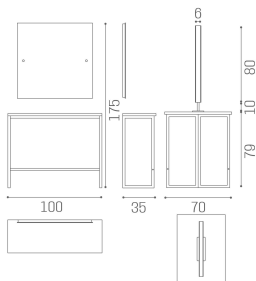

IN FOTO MATERIALE: VINTAGE 01

Le immagini sono fornite al solo scopo illustrativo e non costituiscono elemento contrattuale

London: Mensola per parrucchieri

La specchiera London presenta una struttura in metallo verniciato antracite con finitura martellata e un piano in nobilitato disponibile nei diversi materiali disponibili, per uno stile industriale estremamente attuale. London è disponibile in diverse versioni: a parete con retroilluminazione LED o a isola con posto doppio. In più, London è disponibile con specchio rotondo per un risultato più classico, o con specchio quadrato per uno stile decisamente minimalista.

Tutte le specchiere Salon Ambience sono dotate di un comodo poggiatesta incluso!

24w - 1800 lumen - kelvin 4000
luce bianca naturale

ARTICOLI

MI/530 specchiera a muro London, con specchio quadrato e illuminazione LED

MI/532 specchiera a isola London, con specchio quadrato

MATERIALI

Struttura in metallo verniciato con finitura martellata
Specchio con sistema tutela antiframezzazione
Poggiatesta in acciaio inox
Piano di lavoro in nobilitato, disponibile nei seguenti materiali: