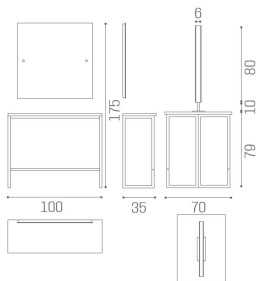

IN FOTO MATERIALE: VINTAGE 01

Le immagini sono fornite al solo scopo illustrativo e non costituiscono elemento contrattuale

London: Mensola per parrucchieri

La specchiera London presenta una struttura in metallo verniciato antracite con finitura martellata e un piano in nobilitato disponibile nei diversi materiali disponibili, per uno stile industriale estremamente attuale. London è disponibile in diverse versioni: a parete con retroilluminazione LED o a isola con posto doppio. In più, London è disponibile con specchio rotondo per un risultato più classico, o con specchio quadrato per uno stile decisamente minimalista.

Tutte le specchiere Salon Ambience sono dotate di un comodo poggiatesta incluso!

24w - 1800 lumen - kelvin 4000
luce bianca naturale

ARTICOLI

MI/530 specchiera a muro London, con specchio quadrato e illuminazione LED

MI/532 specchiera a isola London, con specchio quadrato

MATERIALI

Struttura in metallo verniciato con finitura martellata
Specchio con sistema tutela antiframezzazione
Poggiatesta in acciaio inox
Piano di lavoro in nobilitato, disponibile nei seguenti materiali: