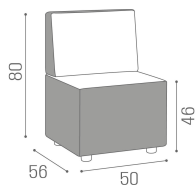

Salon Ambience

100% MADE IN ITALY

Elle: Attesa per parrucchieri

Componibile e versatile, dal design essenziale e squadrato, con seduta e schienale imbottiti e confortevoli, l'attesa Elle è la soluzione perfetta per la tua zona attesa. Elle è disponibile anche in versione con attacco porta casco.

ARTICOLI

RC/121 Elle, attesa ad un posto

RC/121-5 Elle, attesa ad un posto con attacco porta casco

MATERIALI

Anima in legno e gommapiuma
Rivestimento in skai®

IN FOTO COLORI A: VINTAGE WHITE G3 - B: VINTAGE BROWN F5

Le immagini sono fornite al solo scopo illustrativo e non costituiscono elemento contrattuale

Colori: A ☐ B ☐

Tutti i prodotti Salon Ambience sono disponibili in una vasta scelta di colori senza costi aggiuntivi!

Tutti i prodotti Salon Ambience sono disponibili in una vasta scelta di colori senza costi aggiuntivi!