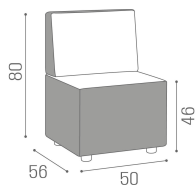

Salon Ambience

100% MADE IN ITALY

Elle: Wartebereich

Modular und vielseitig, mit einem essentiellen und quadratischen Design, mit gepolstertem und bequemem Sitz und Rückenlehne, ist der Elle-Wartesitz die ultimative Lösung für Ihren Wartebereich. Auch mit Halterung für eine Trockenhaube erhältlich.

ARTICOLI

RC/121 Elle, 1 seater waiting seat

RC/121-5 Elle, 1 seater waiting seat with bracket for hood dryer

ABMESSUNGEN

Anima in legno e gommapiuma
Rivestimento in skai®

FARBEN IM FOTO A: VINTAGE WHITE G3 – B: VINTAGE BROWN F5

Le immagini sono fornite al solo scopo illustrativo e non costituiscono elemento contrattuale

Colori: A ☐ B ☐

Alle Salon Ambience Produkte sind in einer großen Farbauswahl ohne Aufpreis erhältlich!

Alle Salon Ambience Produkte sind in einer großen Farbauswahl ohne Aufpreis erhältlich!