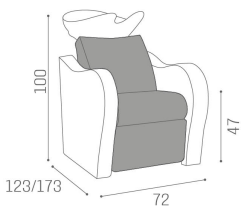

Colori: A ☐ B ☒

Tutti i prodotti Salon Ambience sono disponibili in una vasta scelta di colori senza costi aggiuntivi!