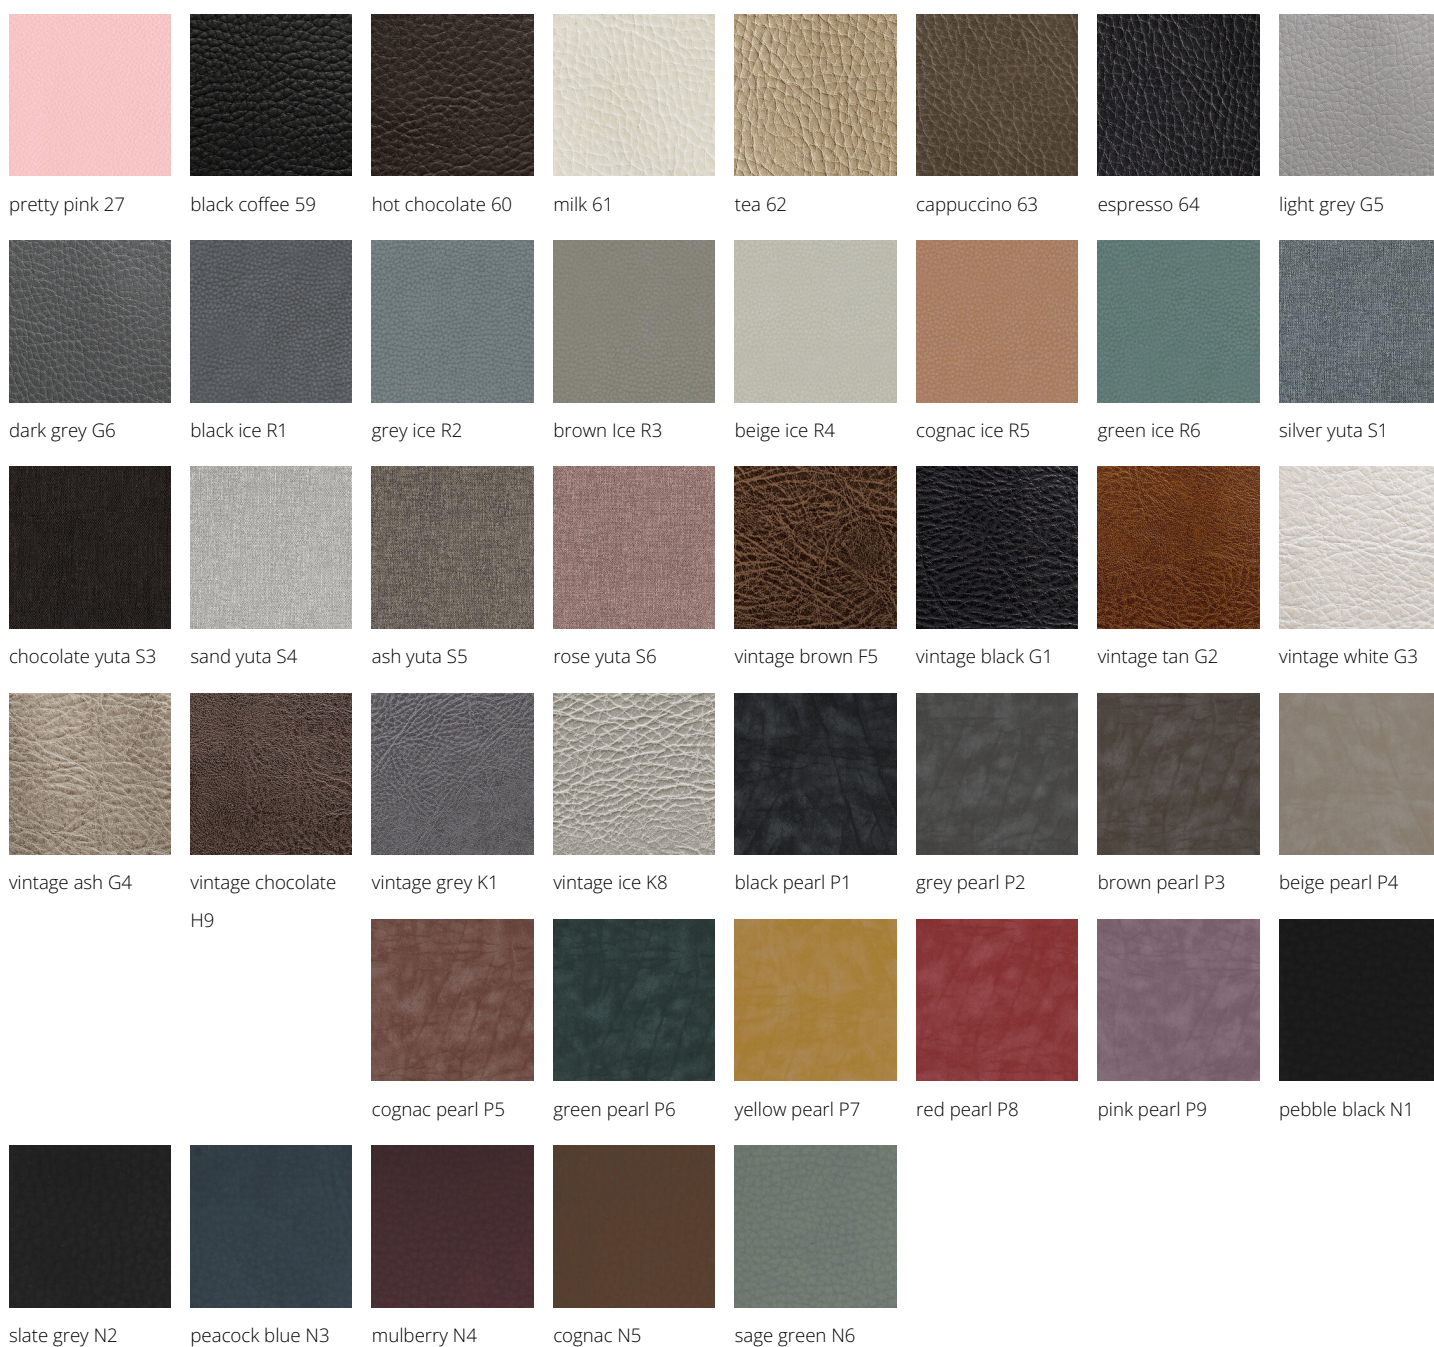

Colori: A B

Tutti i prodotti Salon Ambience sono disponibili in una vasta scelta di colori senza costi aggiuntivi!

WU/332/B Luxury+, lavatesta fisso con ceramica bianca
 WU/332/M Luxury+, lavatesta fisso con ceramica nera matt
 WU/332/N Luxury+, lavatesta fisso con ceramica nera

MATERIALI

Anima in metallo, legno e gommapiuma

Rivestimento in skai®

Lavabo in ceramica con mixer e doccetta con sistema anti goccia

Tutti i prodotti Salon Ambiente sono disponibili in una vasta scelta di colori senza costi aggiuntivi!