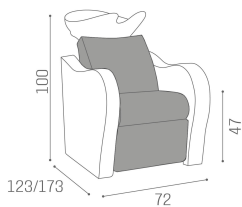

Colori: A ☐ B ☐

Tutti i prodotti Salon Ambience sono disponibili in una vasta scelta di colori senza costi aggiuntivi!