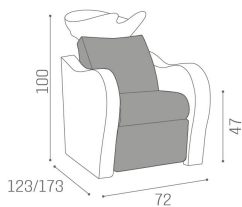

Colori: A ☐ B ☐

Tutti i prodotti Salon Ambience sono disponibili in una vasta scelta di colori senza costi aggiuntivi!