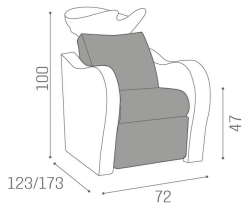

Salon Ambience

100% MADE IN ITALY 

Luxury+: Wash unit for hairdresser

IN PHOTO COLOURS A: CHAMPAGNE 10 - B: BLACK COFFEE

59

Le immagini sono fornite al solo scopo illustrativo e non costituiscono elemento contrattuale