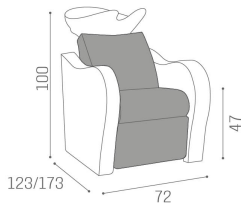

Salon Ambience

100% MADE IN ITALY 

Luxury+: Wash unit for hairdresser

IN PHOTO COLOURS A: CHAMPAGNE 10 - B: BLACK COFFEE

59

Le immagini sono fornite al solo scopo illustrativo e non costituiscono elemento contrattuale