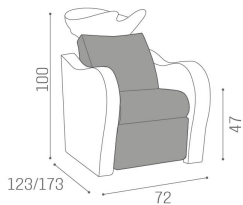

Colori: A ☐ B ☒

Alle Salon Ambience Produkte sind in einer großen Farbauswahl ohne Aufpreis erhältlich!

Die Luxury+ hat Kreuznähte auf dem Rücken und auf dem Sitz, für noch mehr Luxus!

Starre Ausführung, mit elektrischer Beinstütze oder mit elektrischer Beinstütze und Shiatsu-Massage, der Bestseller! Optional auch als 2- und 3-Sitzer-Versionen erhältlich!

ARTICOLI

WU/310/B Luxury+ shampoo unit with electric legrest, shiatsu massage and white basin

WU/310/N Luxury+ shampoo unit with electric legrest, shiatsu massage and black basin

WU/310/M Luxury+ shampoo unit with shiatsu massage, electric leg rest and matt black basin

WU/311/B Luxury+ shampoo unit with electric legrest and white basin

WU/311/N Luxury+ shampoo unit with electric legrest and black basin

WU/311/M Luxury+ shampoo unit with electric leg rest and matt black basin

WU/312/B Luxury+ shampoo unit basic model with white basin

WU/312/N Luxury+ shampoo unit basic model with black basin

WU/312/M Luxury+ shampoo unit basic model with matt black basin

WU/320/B Luxury+ shampoo unit with electric legrest, shiatsu massage and white basin

WU/320/M Luxury+ shampoo unit with shiatsu massage, electric leg rest and matt black basin

WU/320/N Luxury+ shampoo unit with electric legrest, shiatsu massage and black basin

WU/321/B Luxury+ shampoo unit with electric legrest and white basin

WU/321/M Luxury+ shampoo unit with electric leg rest and matt black basin

WU/321/N Luxury+ shampoo unit with electric legrest and black basin

WU/322/B Luxury+ shampoo unit basic model with white basin

WU/322/M Luxury+ shampoo unit basic model with matt black basin

WU/322/N Luxury+ shampoo unit basic model with black basin

WU/330/B Luxury+ wash unit with electric legrest, shiatsu massage and white basin

WU/330/M Luxury+ wash unit with shiatsu massage, electric leg rest and matt black basin

WU/330/N Luxury+ wash unit with electric legrest, shiatsu massage and black basin

WU/331/B Luxury+ wash unit with electric legrest and white basin

WU/331/M Luxury+ wash unit with electric leg rest and matt black basin

WU/331/N Luxury+ wash unit with electric legrest and black basin

WU/332/B Luxury+ wash unit basic model with white basin