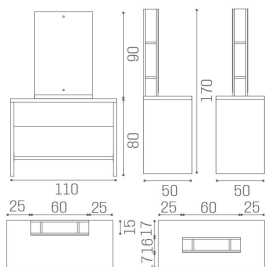

## Brooklyn: Mensola per parrucchieri

Straordinaria e di grande impatto, ma anche estremamente versatile e personalizzabile, la specchiera Brooklyn è nata per stupire! La struttura, dalle linee semplici ed essenziali, interamente realizzata in nobilitato bianco frassinato, è disponibile in due versioni: come postazione a parete a due posti o come postazione a isola centrale a quattro posti. Ma non solo; puoi scegliere la forma dello specchio. Se sei alla ricerca di eleganza, per saloni dal gusto raffinato e dall'atmosfera chic, il fascino dello specchio tondo è quello che fa per te. Se invece preferisci le geometrie pure, c'è lo specchio rettangolare, con fissaggio sul piano di lavoro, e tanto spazio per alloggiare i prodotti.

### ARTICOLI

**MI/471 specchiera a muro Brooklyn, un posto con specchio rettangolare**

MI/472 specchiera a muro Brooklyn, due posti con specchio rettangolare

MI/473 specchiera a isola London, due posti con specchio rettangolare

MI/474 specchiera a isola London, quattro posti con specchio rettangolare