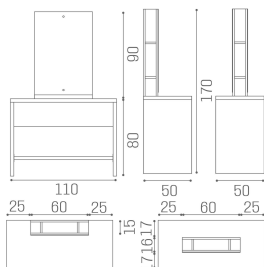

## Brooklyn: Mensola per parrucchieri

Straordinaria e di grande impatto, ma anche estremamente versatile e personalizzabile, la specchiera Brooklyn è nata per stupire! La struttura, dalle linee semplici ed essenziali, interamente realizzata in nobilitato bianco frassinato, è disponibile in due versioni: come postazione a parete a due posti o come postazione a isola centrale a quattro posti. Ma non solo; puoi scegliere la forma dello specchio. Se sei alla ricerca di eleganza, per saloni dal gusto raffinato e dall'atmosfera chic, il fascino dello specchio tondo è quello che fa per te. Se invece preferisci le geometrie pure, c'è lo specchio rettangolare, con fissaggio sul piano di lavoro, e tanto spazio per alloggiare i prodotti.

### ARTICOLI

**MI/471 specchiera a muro Brooklyn, un posto con specchio rettangolare**

MI/472 specchiera a muro Brooklyn, due posti con specchio rettangolare

MI/473 specchiera a isola London, due posti con specchio rettangolare

MI/474 specchiera a isola London, quattro posti con specchio rettangolare