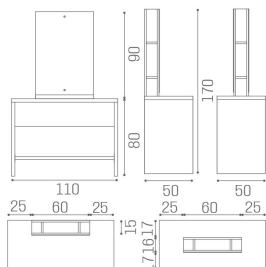

## Brooklyn: Friseurspiegel

Das Brooklyn wurde geboren, um zu überraschen! Die anpassbare und auffällige Arbeitseinheit verfügt über einfache und essentielle Formen der Melaminstruktur aus Ash White und ist in vier Versionen erhältlich: Einzel- oder Doppelwand-Platz und Inseinheit mit zwei oder vier Positionen. Darüber hinaus ist der Brooklyn entweder mit runden oder rechteckigen Spiegeln ausgestattet. Wenn Sie auf der Suche nach einem raffinierten Platz sind, ist der runde Spiegel genau das Richtige für Sie. Wenn Sie stattdessen die reinen Geometrien bevorzugen, wählen Sie den rechteckigen Spiegel, der viel Platz zur Aufbewahrung der Produkte bietet. Fußstütze aus Edelstahl enthalten.

### ARTICOLI

**MI/471 Brooklyn wall unit one place with a rectangular mirror**

MI/472 Brooklyn wall unit two-seater with a rectangular mirror

MI/473 Brooklyn island wall unit one seater with rectangular mirror

MI/474 Brooklyn island wall unit four seater with rectangular mirror

### ABMESSUNGEN

White ash melamine structure

Mirror with safety film

Footrest in stainless steel