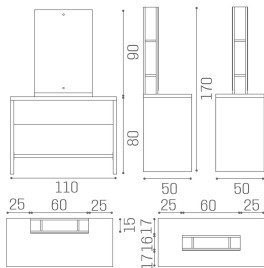

Salon Ambience

100% MADE IN ITALY 

OBERFLÄCHEN IM FOTO: WHITE ASH 06

Le immagini sono fornite al solo scopo illustrativo e non costituiscono elemento contrattuale

Brooklyn: Friseurspiegel

Das Brooklyn wurde geboren, um zu überraschen! Die anpassbare und auffällige Arbeitseinheit verfügt über einfache und essentielle Formen der Melaminstruktur aus Ash White und ist in vier Versionen erhältlich: Einzel- oder Doppelwand-Platz und Inseinheit mit zwei oder vier Positionen. Darüber hinaus ist der Brooklyn entweder mit runden oder rechteckigen Spiegeln ausgestattet. Wenn Sie auf der Suche nach einem raffinierten Platz sind, ist der runde Spiegel genau das Richtige für Sie. Wenn Sie stattdessen die reinen Geometrien bevorzugen, wählen Sie den rechteckigen Spiegel, der viel Platz zur Aufbewahrung der Produkte bietet. Fußstütze aus Edelstahl enthalten.

Alle Salon Ambience-Spiegel werden mit einer bequemen Fußstütze geliefert

ARTICOLI

MI/471 Brooklyn wall unit one place with a rectangular mirror

MI/472 Brooklyn wall unit two-seater with a rectangular mirror

MI/473 Brooklyn island wall unit one seater with rectangular mirror

MI/474 Brooklyn island wall unit four seater with rectangular mirror

ABMESSUNGEN

White ash melamine structure

Mirror with safety film

Footrest in stainless steel